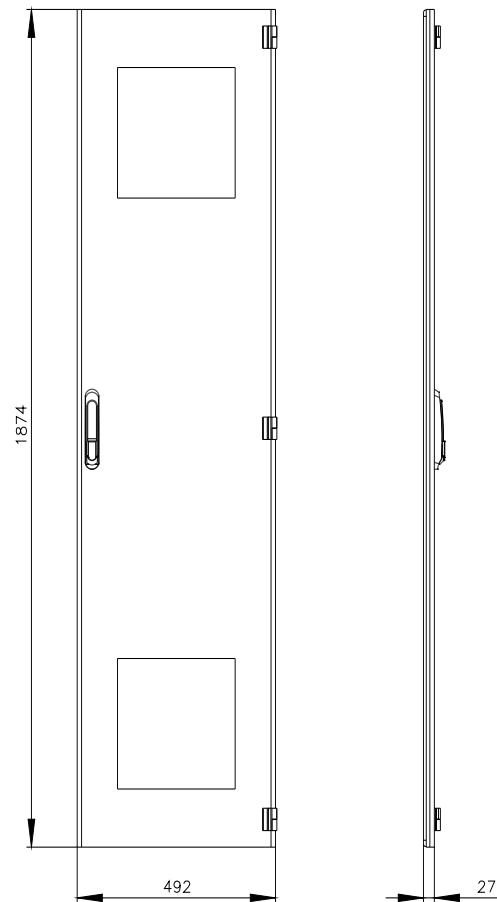

SIVACON, porta, a destra, con sezione per ventilatore con filtro, con aperture di ventilazione, A: 2000 mm, La: 500 mm, RAL 7035, classe di protezione 1

| Versione | |
|--|---|
| marca del prodotto | SIVACON |
| denominazione del prodotto | porta |
| esecuzione del prodotto | con apertura per ventilatore con filtro |
| esecuzione della superficie | con verniciatura a polveri |
| esecuzione del prodotto esecuzione EMC | No |
| Classe di protezione | |
| grado di protezione IP | IPXX |
| classe di protezione dell'apparecchiatura | classe di protezione 1 |
| Aspetto | |
| colore | grigio chiaro |
| Dettagli | |
| parte integrante del prodotto | |
| <ul style="list-style-type: none"> aerazione porta trasparente sportello per bloccaggio sezionatore | <p>Si</p> <p>No</p> <p>No</p> |
| Progettazione meccanica | |
| altezza | 2 000 mm |
| larghezza | 500 mm |
| direzione di battuta della porta | destrorso |
| Peso netto per UQ | 16 kg |
| materiale | acciaio |

Banca dati immagini (foto prodotto, disegni dimensionali 2D, modelli 3D, schemi delle connessioni, ...)

https://www.automation.siemens.com/bilddb/cax_en.aspx?mlfb=8MF1050-2UT14-3BA2

CAX-Online-Generator

<https://www.siemens.com/cax>

Tender specifications

<https://www.siemens.com/specifications>

Curve caratteristiche

[https://curves.simaris.siemens.com/curves/<mmp_prod_noCOMP="HAUPT"></mmp_prod_no>](https://curves.simaris.siemens.com/curves/<mmp_prod_noCOMP=)