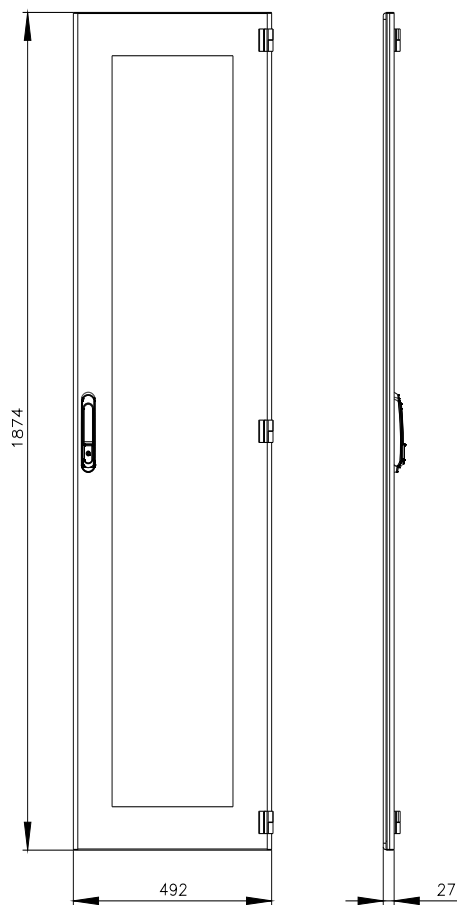

Ulteriori informazioni

Informazioni sull'imballaggio

<https://support.industry.siemens.com/cs/ww/it/view/109813875>

Information for data generation and storage

<https://support.industry.siemens.com/cs/ww/en/view/109995012>

Information- and Downloadcenter (Cataloghi, Opuscoli,...)

<https://www.siemens.com/lowvoltage/catalogs>

Industry Mall (sistema di ordinazione Online)

<https://mall.industry.siemens.com/mall/it/it/Catalog/product?mlfb=8MF1050-2UT14-0BE2>

Service&Support (Manuali, Certificati, Caratteristiche, FAQ, ...)

<https://support.industry.siemens.com/cs/ww/it/ps/8MF1050-2UT14-0BE2>

Banca dati immagini (foto prodotto, disegni dimensionali 2D, modelli 3D, schemi delle connessioni, ...)

<https://www.automation.siemens.com/bilddb/cax_en.aspx?mlfb=8MF1050-2UT14-0BE2>

CAX-Online-Generator

<https://www.siemens.com/cax>

Tender specifications

<https://www.siemens.com/specifications>

Curve caratteristiche

[https://curves.simaris.siemens.com/curves/<mmp_prod_noCOMP="HAUPT"></mmp_prod_no>](https://curves.simaris.siemens.com/curves/<mmp_prod_noCOMP=)

Ultima modifica:

13/04/2025