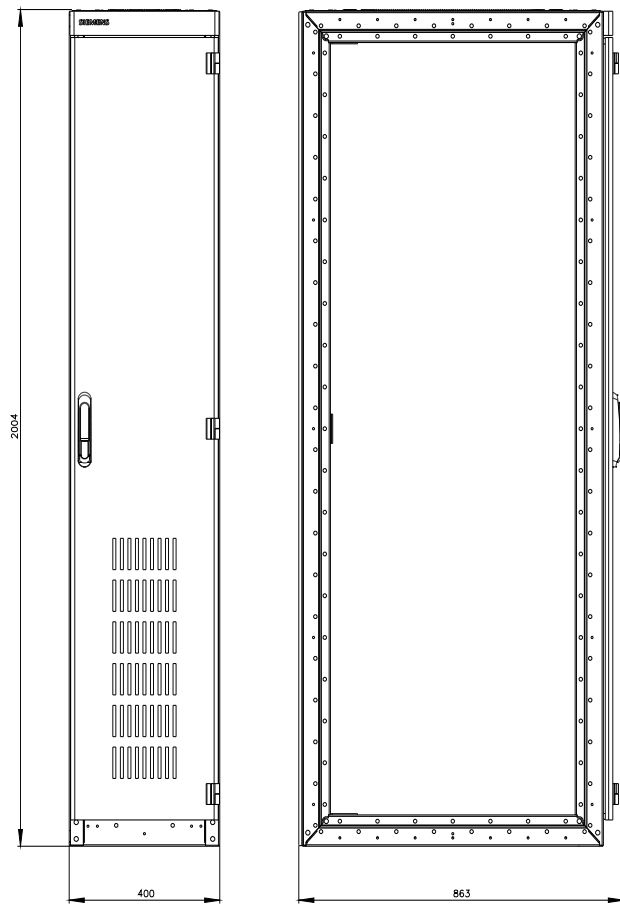

Ultima modifica:

19/09/2025