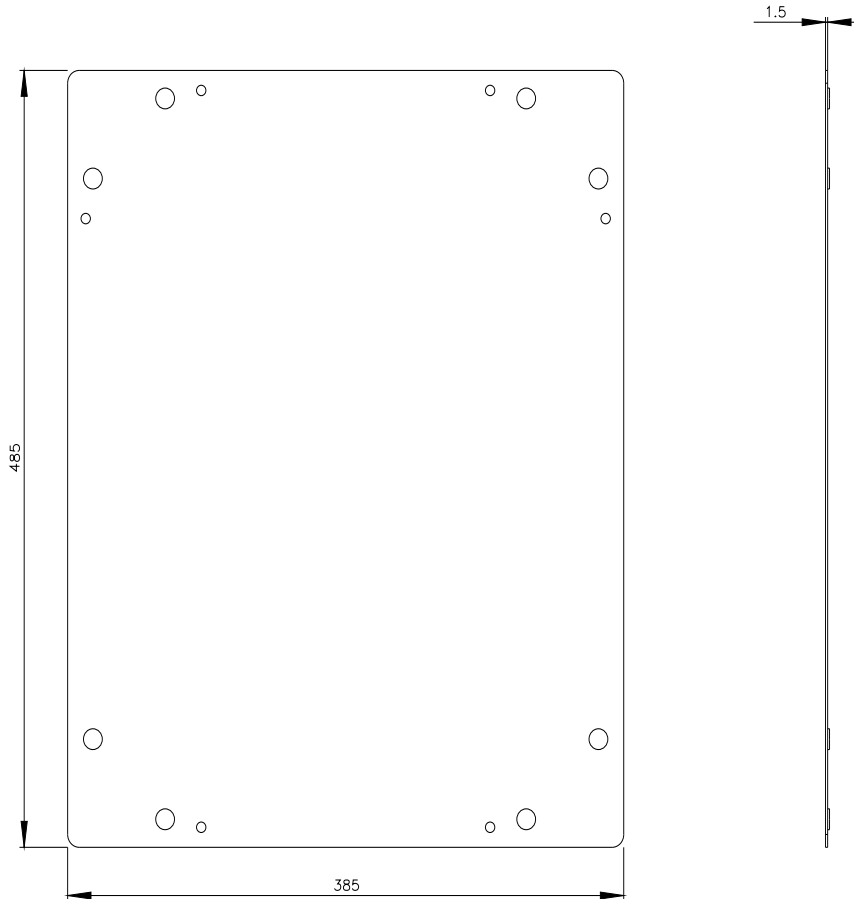

<https://support.industry.siemens.com/cs/ww/it/view/109813875>

Information for data generation and storage

<https://support.industry.siemens.com/cs/ww/en/view/109995012>

Information- and Downloadcenter (Cataloghi, Opuscoli,...)

<https://www.siemens.com/lowvoltage/catalogs>

Industry Mall (sistema di ordinazione Online)

<https://mall.industry.siemens.com/mall/it/it/Catalog/product?mlfb=8MF1045-2UD11-0A>

Service&Support (Manuali, Certificati, Caratteristiche, FAQ, ...)

<https://support.industry.siemens.com/cs/ww/it/ps/8MF1045-2UD11-0A>

Banca dati immagini (foto prodotto, disegni dimensionali 2D, modelli 3D, schemi delle connessioni, ...)

<https://www.automation.siemens.com/bilddb/cax_en.aspx?mlfb=8MF1045-2UD11-0A>

CAX-Online-Generator

<https://www.siemens.com/cax>

Tender specifications

<https://www.siemens.com/specifications>

Curve caratteristiche

[https://curves.simaris.siemens.com/curves/<mmp_prod_noCOMP="HAUPT"></mmp_prod_no>](https://curves.simaris.siemens.com/curves/<mmp_prod_noCOMP=)

Ultima modifica:

17/08/2025