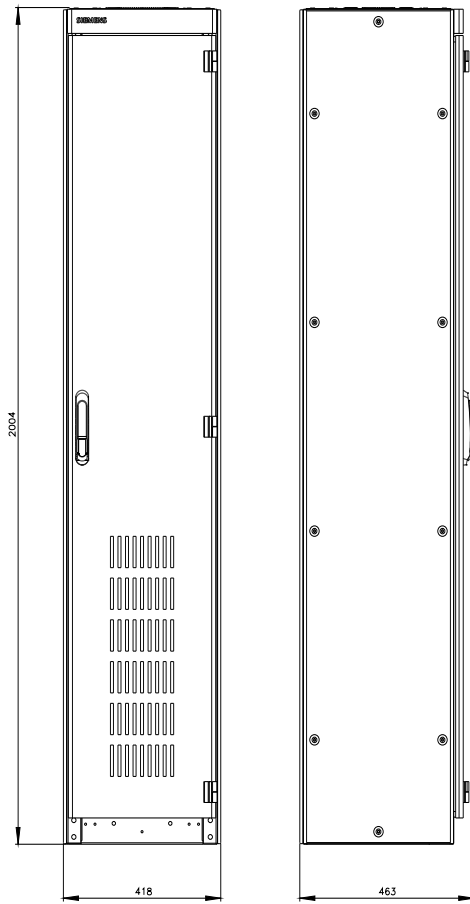

Ultima modifica:

19/09/2025