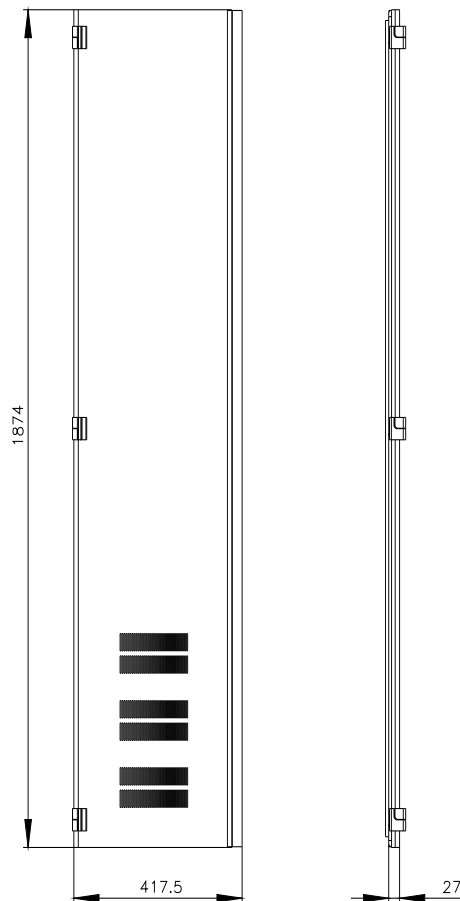

Ulteriori informazioni

Informazioni sull'imballaggio

<https://support.industry.siemens.com/cs/ww/it/view/109813875>

Information for data generation and storage

<https://support.industry.siemens.com/cs/ww/en/view/109995012>

Information- and Downloadcenter (Cataloghi, Opuscoli,...)

<https://www.siemens.com/lowvoltage/catalogs>

Industry Mall (sistema di ordinazione Online)

<https://mall.industry.siemens.com/mall/it/it/Catalog/product?mlfb=8MF1040-2UT25-2BA2>

Service&Support (Manuali, Certificati, Caratteristiche, FAQ, ...)

<https://support.industry.siemens.com/cs/ww/it/ps/8MF1040-2UT25-2BA2>

Banca dati immagini (foto prodotto, disegni dimensionali 2D, modelli 3D, schemi delle connessioni, ...)

<https://www.automation.siemens.com/bilddb/cax_en.aspx?mlfb=8MF1040-2UT25-2BA2>

CAx-Online-Generator

<https://www.siemens.com/cax>

Tender specifications

<https://www.siemens.com/specifications>

Curve caratteristiche

[https://curves.simaris.siemens.com/curves/<mmp_prod_noCOMP="HAUPT"></mmp_prod_no>](https://curves.simaris.siemens.com/curves/<mmp_prod_noCOMP=)

Ultima modifica:

13/04/2025