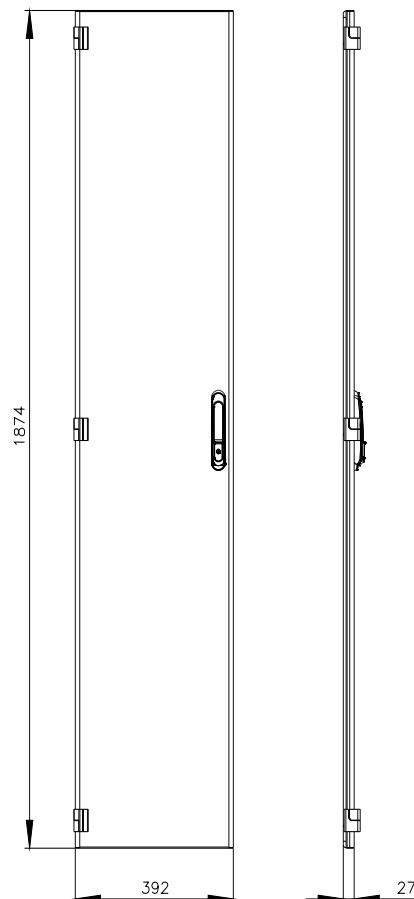

other

[Confirmation](#)

Ulteriori informazioni

Informazioni sull'imballaggio

<https://support.industry.siemens.com/cs/ww/it/view/109813875>

Information for data generation and storage

<https://support.industry.siemens.com/cs/ww/en/view/109995012>

Information- and Downloadcenter (Cataloghi, Opuscoli,...)

<https://www.siemens.com/lowvoltage/catalogs>

Industry Mall (sistema di ordinazione Online)

<https://mall.industry.siemens.com/mall/it/it/Catalog/product?mlfb=8MF1040-2UT15-0CA1>

Service&Support (Manuali, Certificati, Caratteristiche, FAQ, ...)

<https://support.industry.siemens.com/cs/ww/it/ps/8MF1040-2UT15-0CA1>

Banca dati immagini (foto prodotto, disegni dimensionali 2D, modelli 3D, schemi delle connessioni, ...)

<https://www.automation.siemens.com/bilddb/cax_en.aspx?mlfb=8MF1040-2UT15-0CA1>

CAX-Online-Generator

<https://www.siemens.com/cax>

Tender specifications

<https://www.siemens.com/specifications>

Curve caratteristiche

[https://curves.simaris.siemens.com/curves/<mmp_prod_noCOMP="HAUPT"></mmp_prod_no>](https://curves.simaris.siemens.com/curves/<mmp_prod_noCOMP=)

Ultima modifica:

13/04/2025