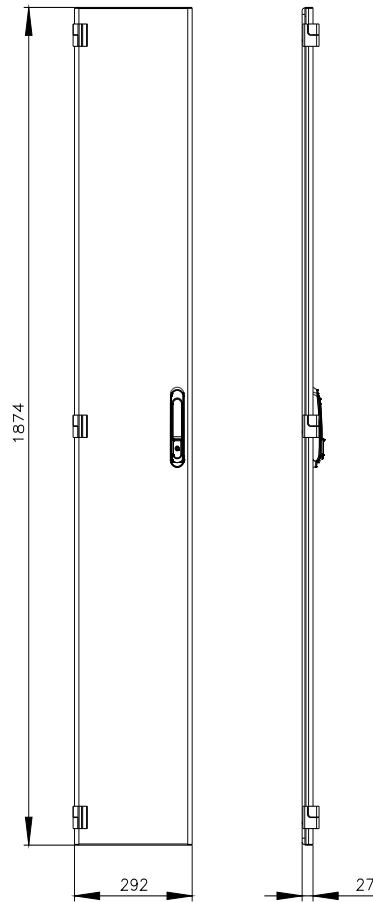

SIVACON, porta, a sinistra, EMC, IP40, A: 2000 mm, La: 300 mm, RAL 7035, classe di protezione 1

Versione		
marca del prodotto	SIVACON	
denominazione del prodotto	porta	
esecuzione del prodotto	EMC	
esecuzione della superficie	con verniciatura a polveri	
esecuzione del prodotto esecuzione EMC	Si	
Classe di protezione		
grado di protezione IP	IP40	
classe di protezione dell'apparecchiatura	classe di protezione 1	
Aspetto		
colore	grigio chiaro	
Dettagli		
parte integrante del prodotto		
<ul style="list-style-type: none"> aerazione porta trasparente sportello per bloccaggio sezionatore 	<p>No</p> <p>No</p> <p>No</p>	
Progettazione meccanica		
altezza	2 000 mm	
larghezza	300 mm	
direzione di battuta della porta	sinistrorso	
Peso netto per UQ	9,342 kg	
materiale	acciaio	
Approvazioni Certificati		
Environment	General Product Approval	EMV

<https://support.industry.siemens.com/cs/ww/it/ps/8MF1030-2UT15-0CA1>

Banca dati immagini (foto prodotto, disegni dimensionali 2D, modelli 3D, schemi delle connessioni, ...)

https://www.automation.siemens.com/bilddb/cax_en.aspx?mlfb=8MF1030-2UT15-0CA1

CAX-Online-Generator

<https://www.siemens.com/cax>

Tender specifications

<https://www.siemens.com/specifications>

Curve caratteristiche

[https://curves.simaris.siemens.com/curves/<mmp_prod_noCOMP="HAUPT"></mmp_prod_no>](https://curves.simaris.siemens.com/curves/<mmp_prod_noCOMP=)