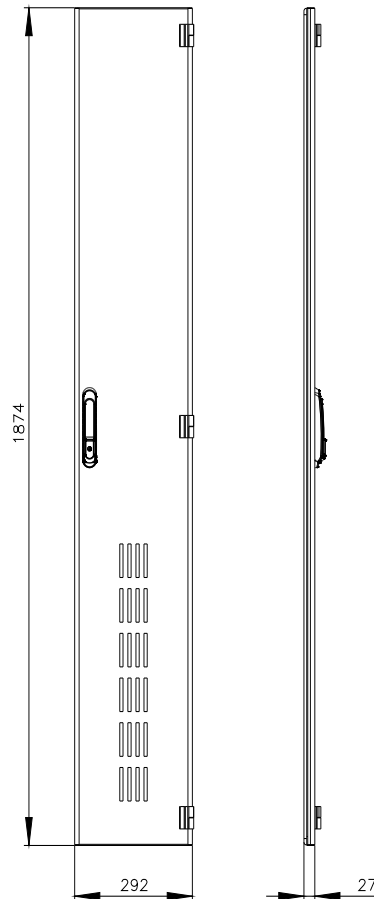

SIVACON, porta, a destra, ventilato, IP20, A: 2000 mm, La: 300 mm, RAL 7035, classe di protezione 1

Versione		
marca del prodotto	SIVACON	
denominazione del prodotto	porta	
esecuzione del prodotto	con alette di ventilazione	
esecuzione della superficie	con verniciatura a polveri	
esecuzione del prodotto esecuzione EMC	No	
Classe di protezione		
grado di protezione IP	IP20	
classe di protezione dell'apparecchiatura	classe di protezione 1	
Aspetto		
colore	grigio chiaro	
Dettagli		
parte integrante del prodotto		
<ul style="list-style-type: none"> aerazione porta trasparente sportello per bloccaggio sezionatore 	<p>Si</p> <p>No</p> <p>No</p>	
Progettazione meccanica		
altezza	2 000 mm	
larghezza	300 mm	
direzione di battuta della porta	destrorso	
diametro di aerazione fuoriuscita utilizzabile	136 cm ²	
Peso netto per UQ	9,43 kg	
materiale	acciaio	
Approvazioni Certificati		
Environment	General Product Approval	Test Certificates
Environmental Con- firmations		Special Test Certific- ate
other		

Banca dati immagini (foto prodotto, disegni dimensionali 2D, modelli 3D, schemi delle connessioni, ...)

https://www.automation.siemens.com/bilddb/cax_en.aspx?mfb=8MF1030-2UT14-1BA2

CAx-Online-Generator

<https://www.siemens.com/cax>

Tender specifications

<https://www.siemens.com/specifications>

Curve caratteristiche

[https://curves.simaris.siemens.com/curves/<mmp_prod_noCOMP="HAUPT"></mmp_prod_no>](https://curves.simaris.siemens.com/curves/<mmp_prod_noCOMP=)