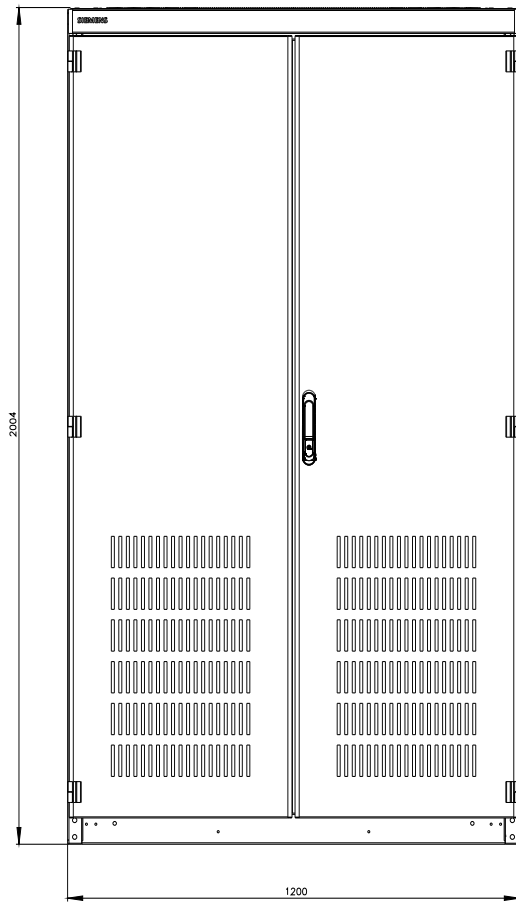

Ultima modifica:

19/09/2025