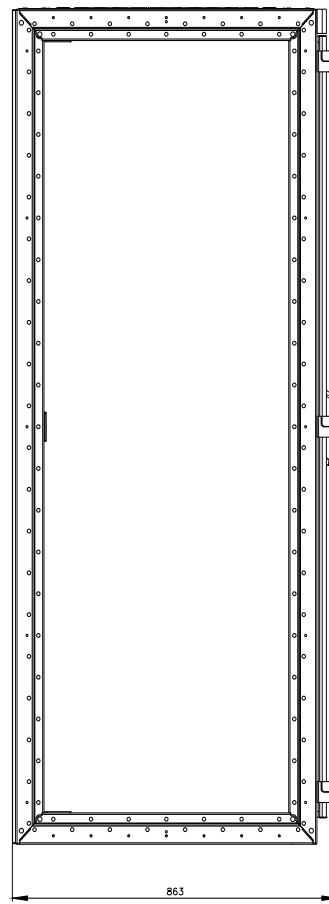

Ultima modifica:

19/09/2025