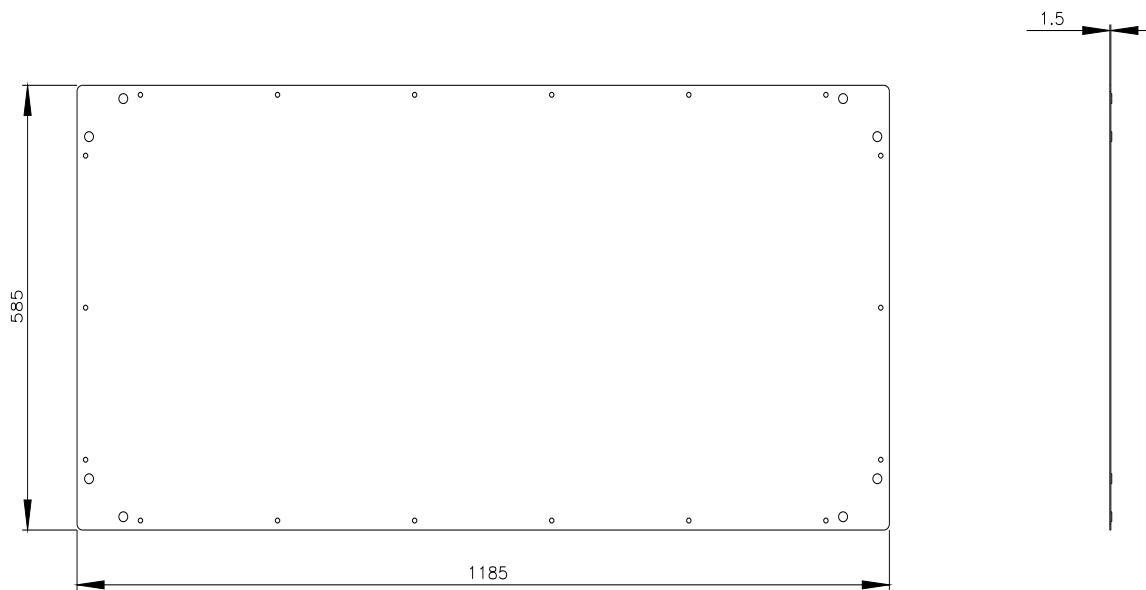

SIVACON, tetto, EMC, EMC, IP40, L: 1200 mm, P: 600 mm, zincato

Versione		
marca del prodotto	SIVACON	
denominazione del prodotto	tetto	
esecuzione del prodotto	EMC	
esecuzione della superficie	zincato	
esecuzione del prodotto esecuzione EMC	Si	
Classe di protezione		
grado di protezione IP	IP40	
Opportunità		
idoneità all'impiego per utilizzo esterno	No	
Dettagli		
parte integrante del prodotto		
<ul style="list-style-type: none"> ingresso cavo aerazione 	<p>No</p> <p>No</p>	
Progettazione meccanica		
larghezza	1 200 mm	
profondità	600 mm	
Peso netto per UQ	8,6 kg	
materiale	acciaio	
Approvazioni Certificati		
Environment	General Product Approval	EMV

<https://support.industry.siemens.com/cs/ww/it/ps/8MF1026-2UD12-0A>

Banca dati immagini (foto prodotto, disegni dimensionali 2D, modelli 3D, schemi delle connessioni, ...)

https://www.automation.siemens.com/bilddb/cax_en.aspx?mlfb=8MF1026-2UD12-0A

CAX-Online-Generator

<https://www.siemens.com/cax>

Tender specifications

<https://www.siemens.com/specifications>

Curve caratteristiche

[https://curves.simaris.siemens.com/curves/<mmp_prod_noCOMP="HAUPT"></mmp_prod_no>](https://curves.simaris.siemens.com/curves/<mmp_prod_noCOMP=)