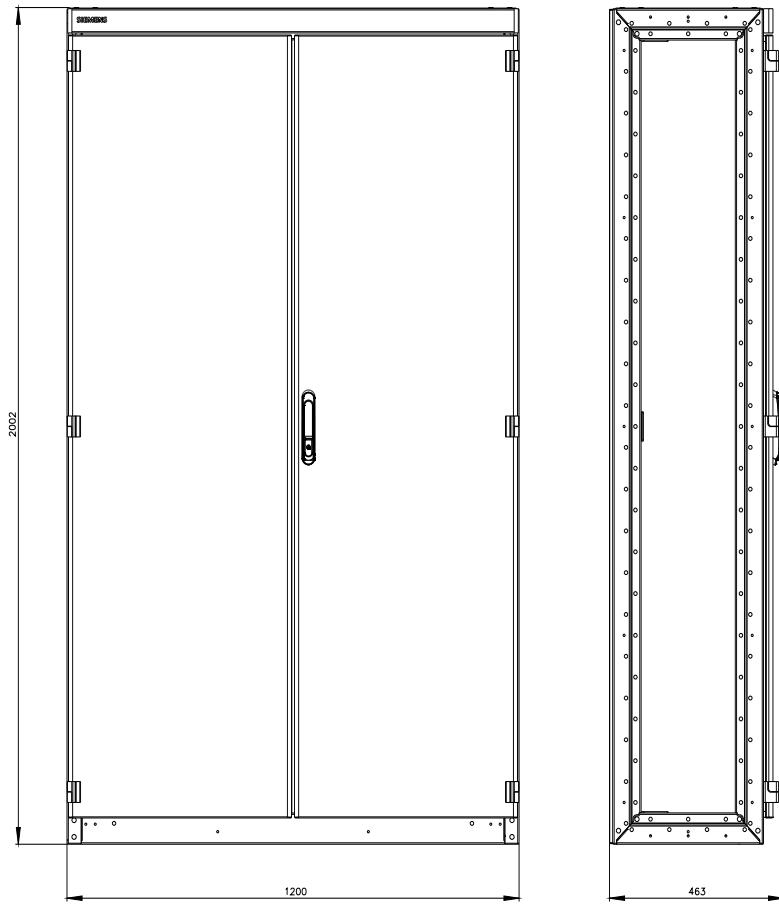

Ultima modifica:

19/09/2025