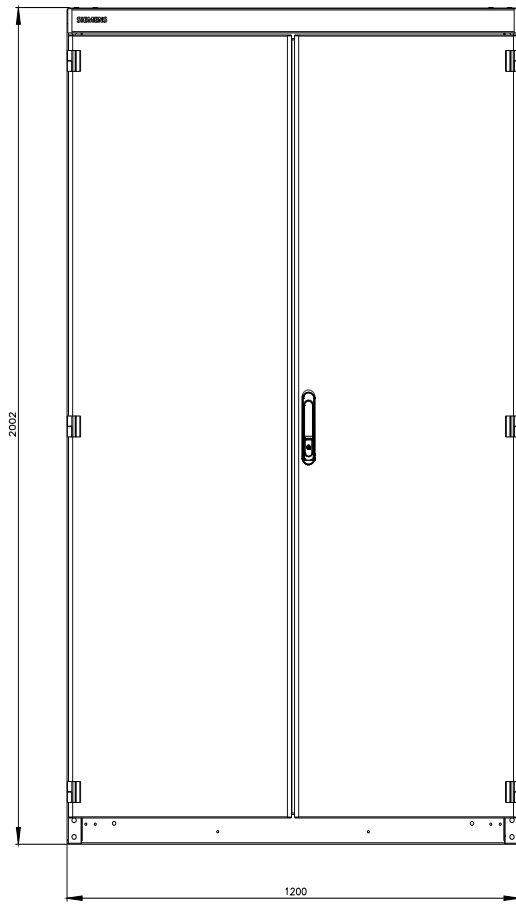

Ultima modifica:

19/09/2025