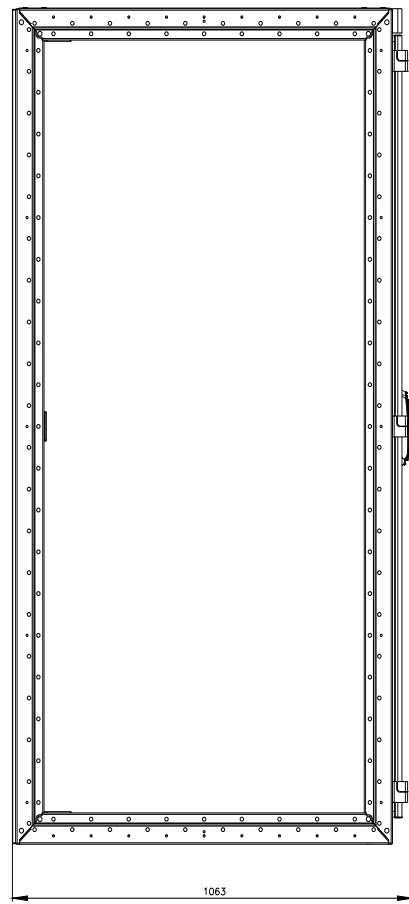

Ultima modifica:

19/09/2025