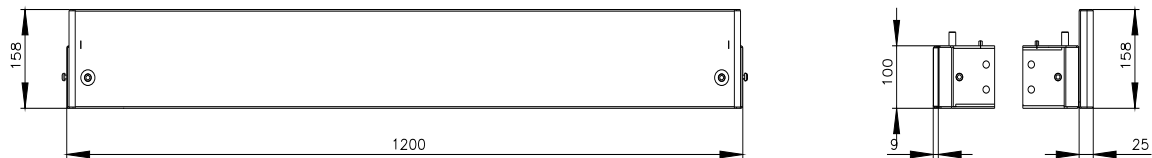

Progettazione meccanica	
altezza	100 mm
larghezza	1 200 mm
Peso netto per UQ	7 kg
materiale	acciaio

Approvazioni Certificati		
Environment	General Product Approval	Test Certificates

[Environmental Con-
firmations](#)

Banca dati immagini (foto prodotto, disegni dimensionali 2D, modelli 3D, schemi delle connessioni, ...)

https://www.automation.siemens.com/bilddb/cax_en.aspx?mlfb=8MF1020-2CS

CAX-Online-Generator

<https://www.siemens.com/cax>

Tender specifications

<https://www.siemens.com/specifications>

Curve caratteristiche

[https://curves.simaris.siemens.com/curves/<mmp_prod_noCOMP="HAUPT"></mmp_prod_no>](https://curves.simaris.siemens.com/curves/<mmp_prod_noCOMP=)