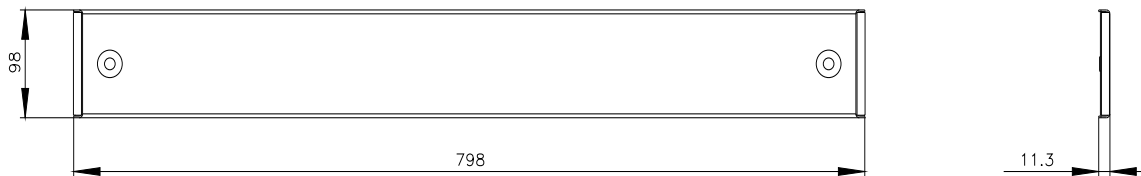

SIVACON, coperture dello zoccolo, per i lati del quadro, A: 100 mm, P: 800 mm, RAL 7035

Versione	
marca del prodotto	SIVACON
denominazione del prodotto	Coperture zoccolo
esecuzione del prodotto	per parete laterale quadro
esecuzione dello zoccolo dell'armadio	Coperture zoccolo
Opportunità	
idoneità all'interazione disposizione cavi	No
idoneità all'impiego per utilizzo esterno	No
Aspetto	
codice colore RAL	7 035
colore	grigio chiaro
parte integrante del prodotto	
• aerazione	No
Progettazione meccanica	
altezza	100 mm
profondità	800 mm
Peso netto per UQ	2,4 kg
materiale	acciaio

Service&Support (Manuali, Certificati, Caratteristiche, FAQ, ...)

<https://support.industry.siemens.com/cs/ww/it/ps/8MF1008-2CT>

Banca dati immagini (foto prodotto, disegni dimensionali 2D, modelli 3D, schemi delle connessioni, ...)

[https://www.automation.siemens.com/bilddb/cax\\_en.aspx?mlfb=8MF1008-2CT](https://www.automation.siemens.com/bilddb/cax_en.aspx?mlfb=8MF1008-2CT)

CAX-Online-Generator

<https://www.siemens.com/cax>

Tender specifications

<https://www.siemens.com/specifications>

Curve caratteristiche

[https://curves.simaris.siemens.com/curves/<mmp\\_prod\\_noCOMP="HAUPT"></mmp\\_prod\\_no>](https://curves.simaris.siemens.com/curves/<mmp_prod_noCOMP=)