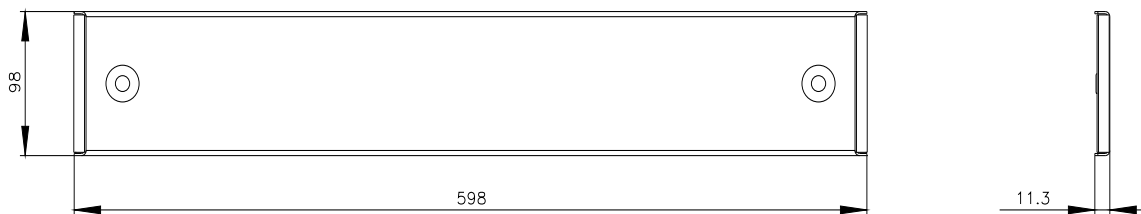

Information for data generation and storage

<https://support.industry.siemens.com/cs/ww/en/view/109995012>

Information- and Downloadcenter (Cataloghi, Opuscoli,...)

<https://www.siemens.com/lowvoltage/catalogs>

Industry Mall (sistema di ordinazione Online)

<https://mall.industry.siemens.com/mall/it/it/Catalog/product?mlfb=8MF1006-2CT>

Service&Support (Manuali, Certificati, Caratteristiche, FAQ, ...)

<https://support.industry.siemens.com/cs/ww/it/ps/8MF1006-2CT>

Banca dati immagini (foto prodotto, disegni dimensionali 2D, modelli 3D, schemi delle connessioni, ...)

<https://www.automation.siemens.com/bilddb/cax_en.aspx?mlfb=8MF1006-2CT>

CAX-Online-Generator

<https://www.siemens.com/cax>

Tender specifications

<https://www.siemens.com/specifications>

Curve caratteristiche

[https://curves.simaris.siemens.com/curves/<mmp_prod_noCOMP="HAUPT"></mmp_prod_no>](https://curves.simaris.siemens.com/curves/<mmp_prod_noCOMP=)

Ultima modifica:

21/08/2025