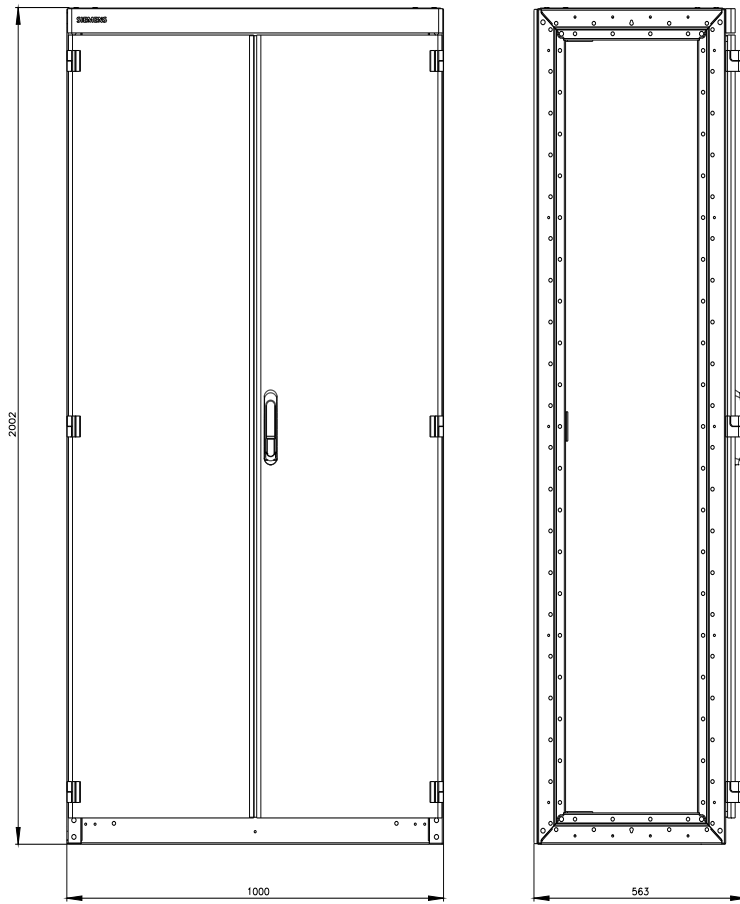

Ultima modifica:

19/09/2025