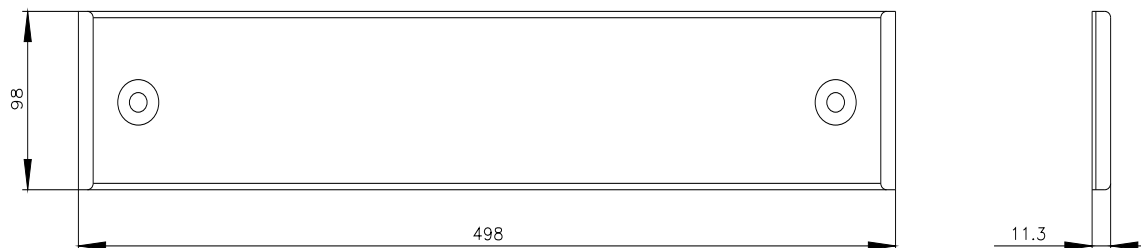

SIVACON, coperture dello zoccolo, per i lati del quadro, A: 100 mm, P: 500 mm, RAL 7035

Versione	
marca del prodotto	SIVACON
denominazione del prodotto	Coperture zoccolo
esecuzione del prodotto	per parete laterale quadro
esecuzione dello zoccolo dell'armadio	Coperture zoccolo
Opportunità	
idoneità all'interazione disposizione cavi	No
idoneità all'impiego per utilizzo esterno	No
Aspetto	
codice colore RAL	7 035
colore	grigio chiaro
parte integrante del prodotto	
• aerazione	No
Progettazione meccanica	
altezza	100 mm
profondità	500 mm
Peso netto per UQ	1,6 kg
materiale	acciaio

**Service&Support (Manuali, Certificati, Caratteristiche, FAQ, ...)**

<https://support.industry.siemens.com/cs/ww/it/ps/8MF1005-2CT>

**Banca dati immagini (foto prodotto, disegni dimensionali 2D, modelli 3D, schemi delle connessioni, ...)**

[https://www.automation.siemens.com/bilddb/cax\\_en.aspx?mlfb=8MF1005-2CT](https://www.automation.siemens.com/bilddb/cax_en.aspx?mlfb=8MF1005-2CT)

**CAX-Online-Generator**

<https://www.siemens.com/cax>

**Tender specifications**

<https://www.siemens.com/specifications>

**Curve caratteristiche**

[https://curves.simaris.siemens.com/curves/<mmp\\_prod\\_noCOMP="HAUPT"></mmp\\_prod\\_no>](https://curves.simaris.siemens.com/curves/<mmp_prod_noCOMP=)