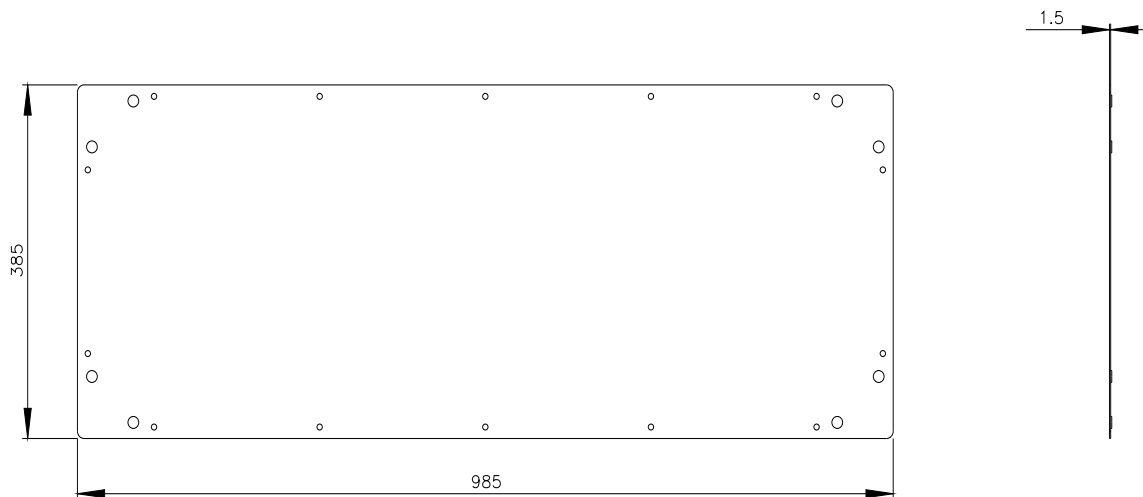

SIVACON, tetto, EMC, EMC, IP40, L: 1000 mm, P: 400 mm, zincato

Versione		
marca del prodotto	SIVACON	
denominazione del prodotto	tetto	
esecuzione del prodotto	EMC	
esecuzione della superficie	zincato	
esecuzione del prodotto esecuzione eMC	Si	
Classe di protezione		
grado di protezione IP	IP40	
Opportunità		
idoneità all'impiego per utilizzo esterno	No	
Dettagli		
parte integrante del prodotto		
• ingresso cavo	No	
• aerazione	No	
Progettazione meccanica		
larghezza	1 000 mm	
profondità	400 mm	
Peso netto per UQ	5 kg	
materiale	acciaio	
Approvazioni Certificati		
Environment	General Product Approval	EMV

CAX-Online-Generator

<https://www.siemens.com/cax>

Tender specifications

<https://www.siemens.com/specifications>

Curve caratteristiche

[https://curves.simaris.siemens.com/curves/<mmp\\_prod\\_noCOMP="HAUPT"></mmp\\_prod\\_no>](https://curves.simaris.siemens.com/curves/<mmp_prod_noCOMP=)