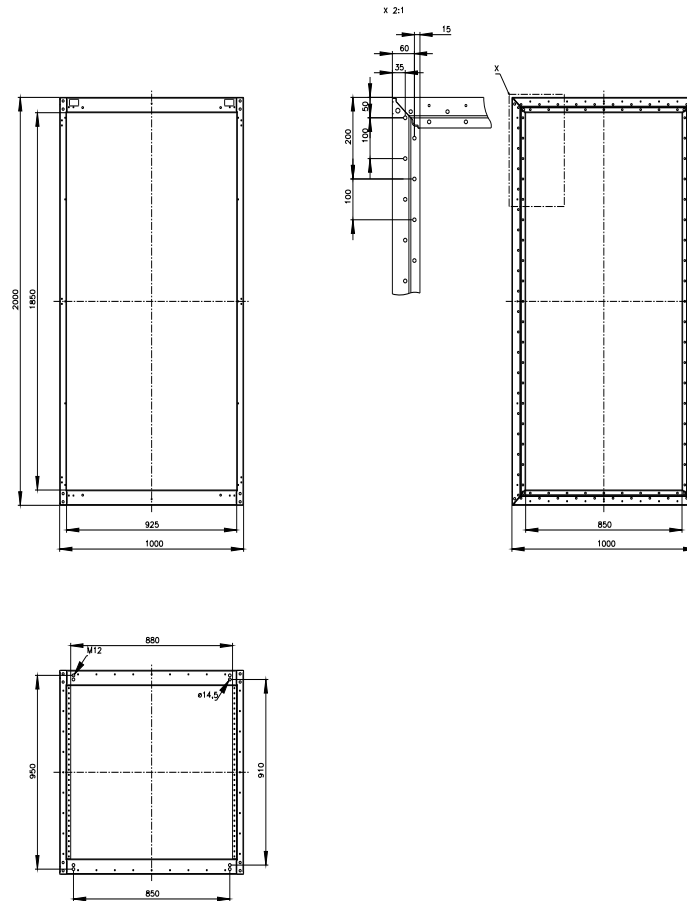

Information- and Downloadcenter (Cataloghi, Opuscoli,...)

<https://www.siemens.com/lowvoltage/catalogs>

Industry Mall (sistema di ordinazione Online)

<https://mall.industry.siemens.com/mall/it/it/Catalog/product?mlfb=8MF1000-2GS40>

Service&Support (Manuali, Certificati, Caratteristiche, FAQ, ...)

<https://support.industry.siemens.com/cs/ww/it/ps/8MF1000-2GS40>

Banca dati immagini (foto prodotto, disegni dimensionali 2D, modelli 3D, schemi delle connessioni, ...)

<https://www.automation.siemens.com/bilddb/cax_en.aspx?mlfb=8MF1000-2GS40>

CAX-Online-Generator

<https://www.siemens.com/cax>

Tender specifications

<https://www.siemens.com/specifications>

Curve caratteristiche

<https://curves.simaris.siemens.com/curves/<mmp_prod_noCOMP='HAUPT'></mmp_prod_no>>

Ultima modifica:

16/08/2025