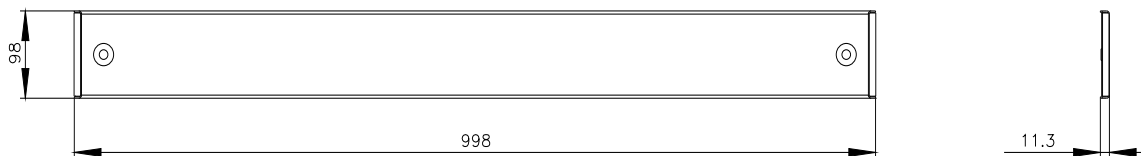

SIVACON, coperture dello zoccolo, per i lati del quadro, A: 100 mm, P: 1000 mm, RAL 7035

Versione	
marca del prodotto	SIVACON
denominazione del prodotto	Coperture zoccolo
esecuzione del prodotto	per parete laterale quadro
esecuzione dello zoccolo dell'armadio	Coperture zoccolo
Opportunità	
idoneità all'interazione disposizione cavi	No
idoneità all'impiego per utilizzo esterno	No
Aspetto	
codice colore RAL	7 035
colore	grigio chiaro
parte integrante del prodotto	
• aerazione	No
Progettazione meccanica	
altezza	100 mm
profondità	1 000 mm
Peso netto per UQ	3 kg
materiale	acciaio

https://www.automation.siemens.com/bilddb/cax_en.aspx?mlfb=8MF1000-2CT

CAX-Online-Generator

<https://www.siemens.com/cax>

Tender specifications

<https://www.siemens.com/specifications>

Curve caratteristiche

[https://curves.simaris.siemens.com/curves/<mmp_prod_noCOMP="HAUPT"></mmp_prod_no>](https://curves.simaris.siemens.com/curves/<mmp_prod_noCOMP=)

Ultima modifica:

21/08/2025