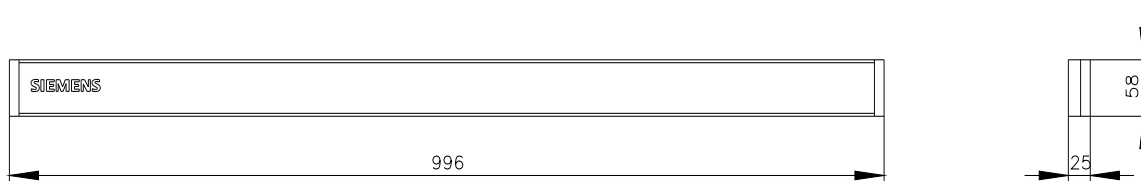

SIVACON, modanatura per armadi, L: 1000 mm, tramite la porta con Siemens dicitura, petrolio

Versione	
marca del prodotto	SIVACON
denominazione del prodotto	striscia di finitura sopra la porta
esecuzione del prodotto	con la dicitura Siemens
Aspetto	
codice colore RAL	9 849
colore	petrolio
Progettazione meccanica	
larghezza	1 000 mm
luogo di incasso	struttura
Peso netto per UQ	0,6 kg
materiale	metallo

Banca dati immagini (foto prodotto, disegni dimensionali 2D, modelli 3D, schemi delle connessioni, ...)

https://www.automation.siemens.com/bilddb/cax_en.aspx?mlfb=8MF1000-2CD10

CAX-Online-Generator

<https://www.siemens.com/cax>

Tender specifications

<https://www.siemens.com/specifications>

Curve caratteristiche

https://curves.simaris.siemens.com/curves/<mmp_prod_noCOMP='HAUPT'></mmp_prod_no>

Ultima modifica:

19/08/2025 