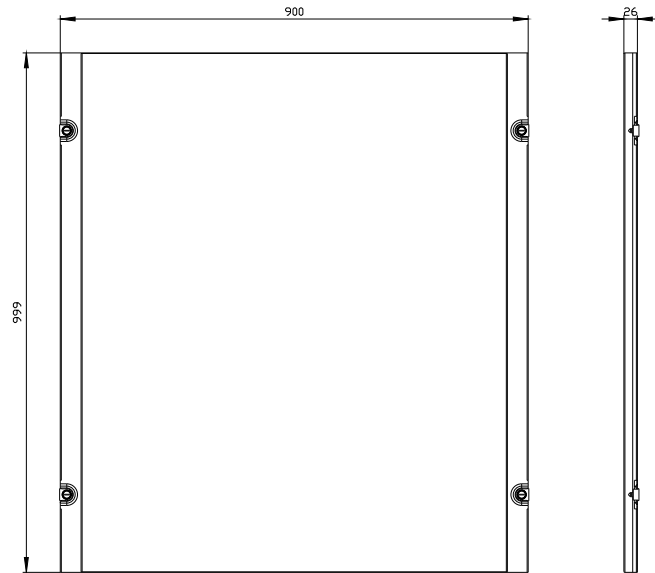

ALPHA 630 Universal, copertura di scomparto abbassato A=1000 La=900,

Versione	
marca del prodotto	ALPHA
denominazione del prodotto	Coperture di scomparto
Progettazione meccanica	
altezza	1 000 mm
larghezza	900 mm
Peso netto per UQ	8,7 kg
materiale	plastica
Approvazioni Certificati	
Environment	General Product Approval

<https://support.industry.siemens.com/cs/ww/it/ps/8GK9636-7KK30>

Banca dati immagini (foto prodotto, disegni dimensionali 2D, modelli 3D, schemi delle connessioni, ...)

https://www.automation.siemens.com/bilddb/cax_en.aspx?mlfb=8GK9636-7KK30

CAX-Online-Generator

<https://www.siemens.com/cax>

Tender specifications

<https://www.siemens.com/specifications>

Curve caratteristiche

[https://curves.simaris.siemens.com/curves/<mmp_prod_noCOMP="HAUPT"></mmp_prod_no>](https://curves.simaris.siemens.com/curves/<mmp_prod_noCOMP=)