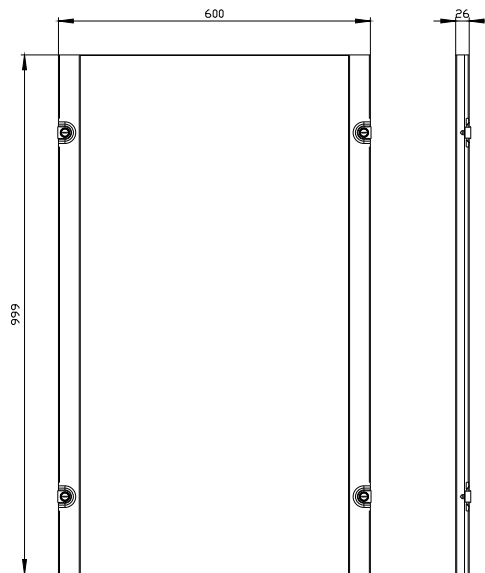

ALPHA 630 Universal, copertura di scomparto abbassato A=1000 La=600,

Versione	
marca del prodotto	ALPHA
denominazione del prodotto	Coperture di scomparto
Progettazione meccanica	
altezza	1 000 mm
larghezza	600 mm
Peso netto per UQ	7,4 kg
materiale	plastica
Approvazioni Certificati	
Environment	General Product Approval

<https://support.industry.siemens.com/cs/ww/it/ps/8GK9636-7KK20>

Banca dati immagini (foto prodotto, disegni dimensionali 2D, modelli 3D, schemi delle connessioni, ...)

https://www.automation.siemens.com/bilddb/cax_en.aspx?mlfb=8GK9636-7KK20

CAX-Online-Generator

<https://www.siemens.com/cax>

Tender specifications

<https://www.siemens.com/specifications>

Curve caratteristiche

[https://curves.simaris.siemens.com/curves/<mmp_prod_noCOMP="HAUPT"></mmp_prod_no>](https://curves.simaris.siemens.com/curves/<mmp_prod_noCOMP=)