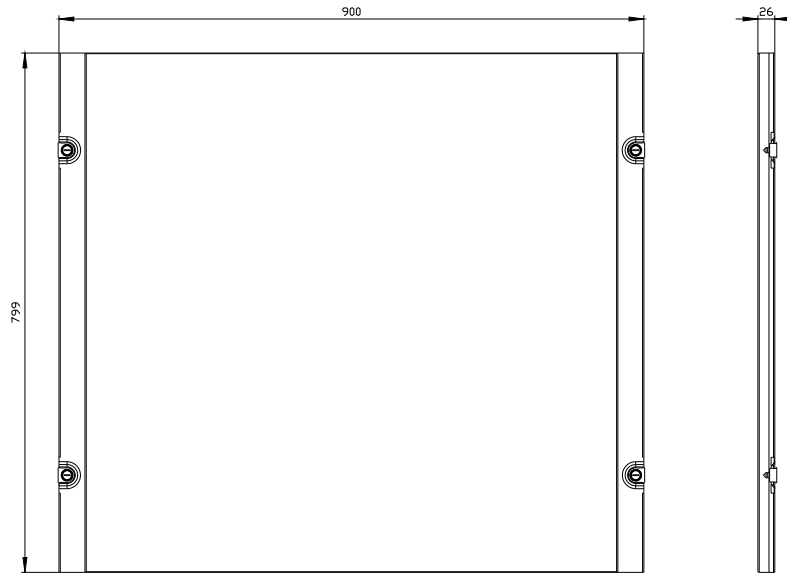

ALPHA 630 Universal, copertura di scomparto abbassato A=800 La=900

Versione	
marca del prodotto	ALPHA
denominazione del prodotto	Coperture di scomparto
Progettazione meccanica	
altezza	800 mm
larghezza	900 mm
Peso netto per UQ	9 300 g
materiale	plastica
Approvazioni Certificati	
Environment	General Product Approval

<https://support.industry.siemens.com/cs/ww/it/ps/8GK9635-5KK30>

Banca dati immagini (foto prodotto, disegni dimensionali 2D, modelli 3D, schemi delle connessioni, ...)

https://www.automation.siemens.com/bilddb/cax_en.aspx?mlfb=8GK9635-5KK30

CAX-Online-Generator

<https://www.siemens.com/cax>

Tender specifications

<https://www.siemens.com/specifications>

Curve caratteristiche

[https://curves.simaris.siemens.com/curves/<mmp_prod_noCOMP="HAUPT"></mmp_prod_no>](https://curves.simaris.siemens.com/curves/<mmp_prod_noCOMP=)