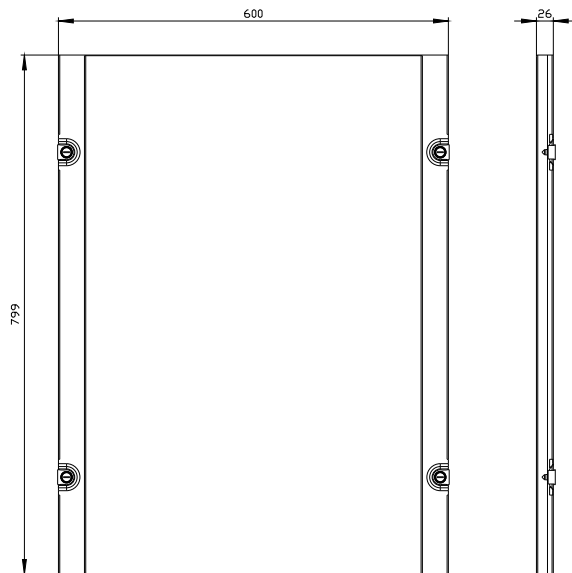

ALPHA 630 Universal, copertura di scomparto abbassato A=800 La=600

Versione	
marca del prodotto	ALPHA
denominazione del prodotto	Coperture di scomparto
Progettazione meccanica	
altezza	800 mm
larghezza	600 mm
Peso netto per UQ	5,01 kg
materiale	plastica
Approvazioni Certificati	
Environment	General Product Approval

<https://support.industry.siemens.com/cs/ww/it/ps/8GK9635-5KK20>

Banca dati immagini (foto prodotto, disegni dimensionali 2D, modelli 3D, schemi delle connessioni, ...)

https://www.automation.siemens.com/bilddb/cax_en.aspx?mlfb=8GK9635-5KK20

CAX-Online-Generator

<https://www.siemens.com/cax>

Tender specifications

<https://www.siemens.com/specifications>

Curve caratteristiche

[https://curves.simaris.siemens.com/curves/<mmp_prod_noCOMP="HAUPT"></mmp_prod_no>](https://curves.simaris.siemens.com/curves/<mmp_prod_noCOMP=)