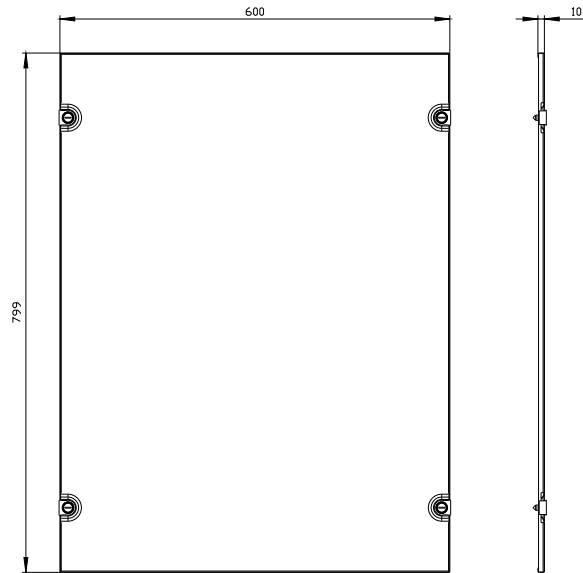

ALPHA 630 Universal, copertura di scomparto senza aperture A=800mm  
La=600mm

Versione	
marca del prodotto	ALPHA
denominazione del prodotto	Coperture di scomparto
Progettazione meccanica	
altezza	800 mm
larghezza	600 mm
Peso netto per UQ	4,55 kg
materiale	plastica
Approvazioni Certificati	
Environment	General Product Approval

**Service&Support (Manuali, Certificati, Caratteristiche, FAQ, ...)**

<https://support.industry.siemens.com/cs/ww/it/ps/8GK9622-5KK20>

**Banca dati immagini (foto prodotto, disegni dimensionali 2D, modelli 3D, schemi delle connessioni, ...)**

**Tender specifications**

<https://www.siemens.com/specifications>

**Curve caratteristiche**

[https://curves.simaris.siemens.com/curves/<mmp\\_prod\\_noCOMP="HAUPT"></mmp\\_prod\\_no>](https://curves.simaris.siemens.com/curves/<mmp_prod_noCOMP=)