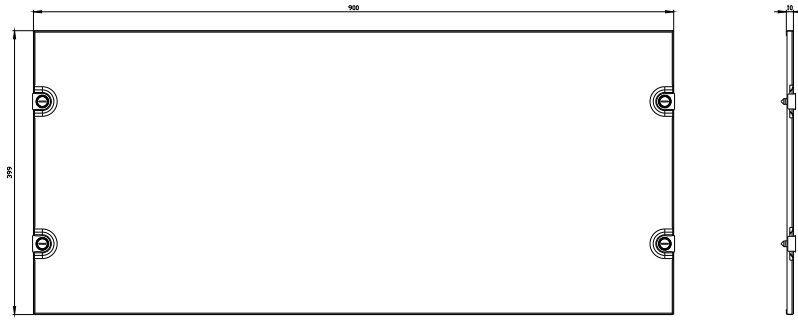

Ultima modifica:

06/04/2025