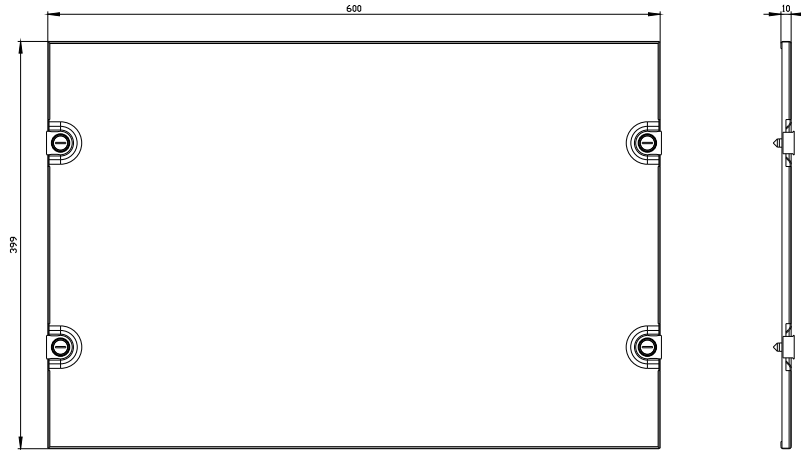

Ultima modifica:

06/04/2025