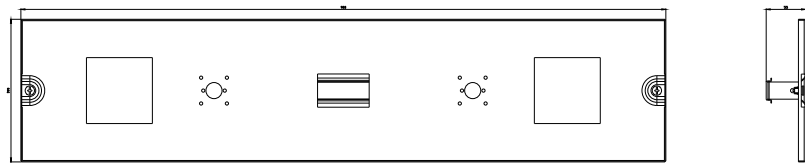

ALPHA 630 Universal, copertura di scomparto per 2 dispositivi di misura 96x 96+2 un. di comm. A=200mm La=900mm

Versione	
marca del prodotto	ALPHA
denominazione del prodotto	Coperture di scomparto
Progettazione meccanica	
altezza	200 mm
larghezza	900 mm
Peso netto per UQ	1,76 kg
materiale	plastica
Approvazioni Certificati	
Environment	General Product Approval

<https://support.industry.siemens.com/cs/ww/it/ps/8GK9612-1KK30>

Banca dati immagini (foto prodotto, disegni dimensionali 2D, modelli 3D, schemi delle connessioni, ...)

https://www.automation.siemens.com/bilddb/cax_en.aspx?mlfb=8GK9612-1KK30

CAX-Online-Generator

<https://www.siemens.com/cax>

Tender specifications

<https://www.siemens.com/specifications>

Curve caratteristiche

[https://curves.simaris.siemens.com/curves/<mmp_prod_noCOMP="HAUPT"></mmp_prod_no>](https://curves.simaris.siemens.com/curves/<mmp_prod_noCOMP=)