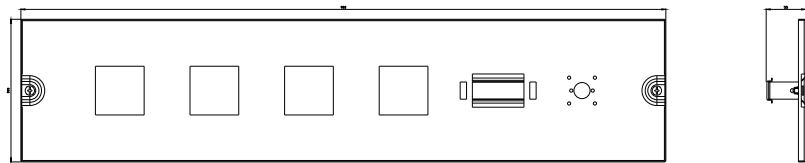

ALPHA 630 Universal, copertura di scomparto per 4 dispositivi di misura 72x 72+1 un. di comm. A=200mm La=900mm

Versione	
marca del prodotto	ALPHA
denominazione del prodotto	Coperture di scomparto
Progettazione meccanica	
altezza	200 mm
larghezza	900 mm
Peso netto per UQ	2 000 g
materiale	plastica
Approvazioni Certificati	
Environment	General Product Approval

<https://support.industry.siemens.com/cs/ww/it/ps/8GK9611-1KK30>

Banca dati immagini (foto prodotto, disegni dimensionali 2D, modelli 3D, schemi delle connessioni, ...)

https://www.automation.siemens.com/bilddb/cax_en.aspx?mlfb=8GK9611-1KK30

CAX-Online-Generator

<https://www.siemens.com/cax>

Tender specifications

<https://www.siemens.com/specifications>

Curve caratteristiche

[https://curves.simaris.siemens.com/curves/<mmp_prod_noCOMP="HAUPT"></mmp_prod_no>](https://curves.simaris.siemens.com/curves/<mmp_prod_noCOMP=)