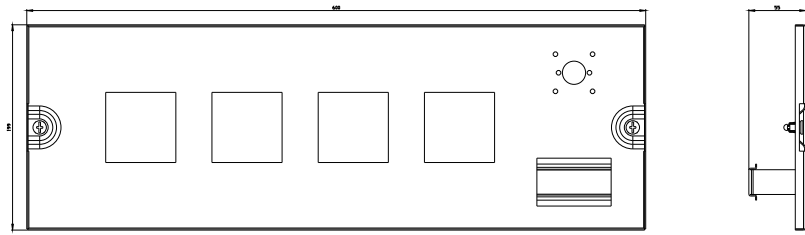

ALPHA 630 Universal, copertura di scomparto per 4 dispositivi di misura 72x 72+1 un. di comm. A=200mm La=600mm

Versione	
marca del prodotto	ALPHA
denominazione del prodotto	Coperture di scomparto
Progettazione meccanica	
altezza	200 mm
larghezza	600 mm
Peso netto per UQ	1,166 kg
materiale	plastica
Approvazioni Certificati	
Environment	General Product Approval

<https://support.industry.siemens.com/cs/ww/it/ps/8GK9611-1KK20>

Banca dati immagini (foto prodotto, disegni dimensionali 2D, modelli 3D, schemi delle connessioni, ...)

https://www.automation.siemens.com/bilddb/cax_en.aspx?mlfb=8GK9611-1KK20

CAX-Online-Generator

<https://www.siemens.com/cax>

Tender specifications

<https://www.siemens.com/specifications>

Curve caratteristiche

[https://curves.simaris.siemens.com/curves/<mmp_prod_noCOMP="HAUPT"></mmp_prod_no>](https://curves.simaris.siemens.com/curves/<mmp_prod_noCOMP=)