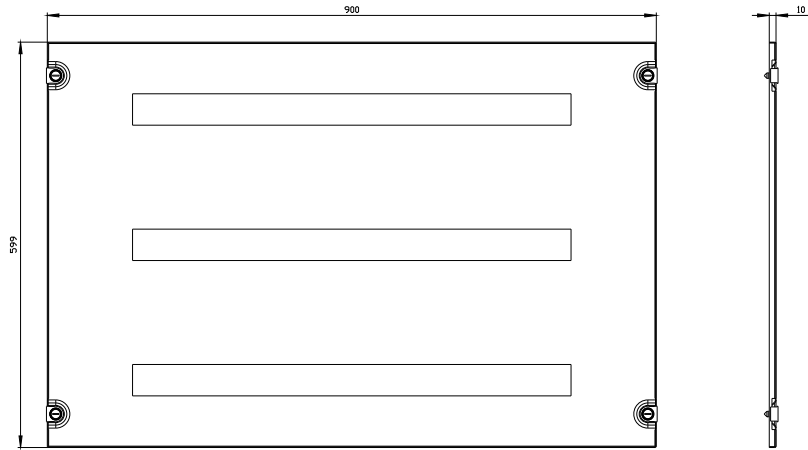

ALPHA 630 Universal, copertura di scomparto con aperture 3x 36UM, interdistanza tra le file 200 mm A=600mm La=900mm

Versione	
marca del prodotto	ALPHA
denominazione del prodotto	Coperture di scomparto
Progettazione meccanica	
altezza	600 mm
larghezza	900 mm
Peso netto per UQ	4,392 kg
materiale	plastica
Approvazioni Certificati	
Environment	General Product Approval

<https://support.industry.siemens.com/cs/ww/it/ps/8GK9608-4KK30>

Banca dati immagini (foto prodotto, disegni dimensionali 2D, modelli 3D, schemi delle connessioni, ...)

https://www.automation.siemens.com/bilddb/cax_en.aspx?mlfb=8GK9608-4KK30

CAX-Online-Generator

<https://www.siemens.com/cax>

Tender specifications

<https://www.siemens.com/specifications>

Curve caratteristiche

[https://curves.simaris.siemens.com/curves/<mmp_prod_noCOMP="HAUPT"></mmp_prod_no>](https://curves.simaris.siemens.com/curves/<mmp_prod_noCOMP=)