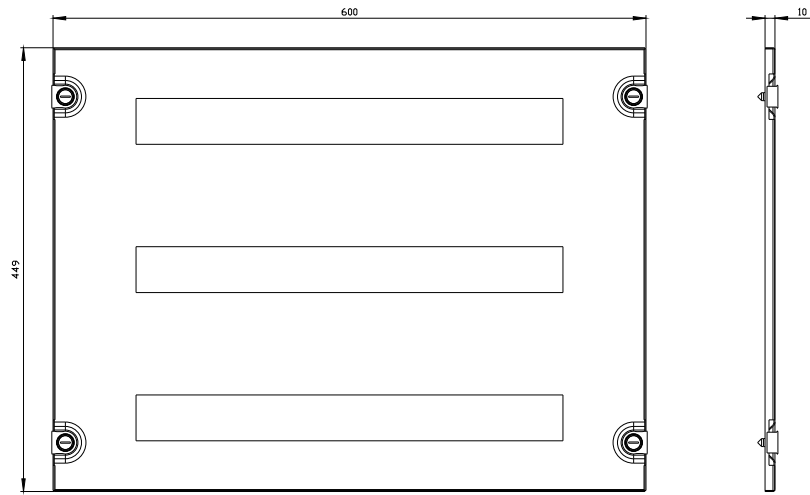

ALPHA 630 Universal, copertura di scomparto con aperture 3x 24UM, interdistanza tra le file 150 mm A=450mm La=600mm

Versione		
marca del prodotto	ALPHA	
denominazione del prodotto	Coperture di scomparto	
Progettazione meccanica		
altezza	450 mm	
larghezza	600 mm	
Peso netto per UQ	2,185 kg	
materiale	plastica	
Approvazioni Certificati		
Environment	General Product Approval	Test Certificates

<https://support.industry.siemens.com/cs/ww/it/ps/8GK9608-3KK22>

Banca dati immagini (foto prodotto, disegni dimensionali 2D, modelli 3D, schemi delle connessioni, ...)

https://www.automation.siemens.com/bilddb/cax_en.aspx?mlfb=8GK9608-3KK22

CAX-Online-Generator

<https://www.siemens.com/cax>

Tender specifications

<https://www.siemens.com/specifications>

Curve caratteristiche

[https://curves.simaris.siemens.com/curves/<mmp_prod_noCOMP="HAUPT"></mmp_prod_no>](https://curves.simaris.siemens.com/curves/<mmp_prod_noCOMP=)