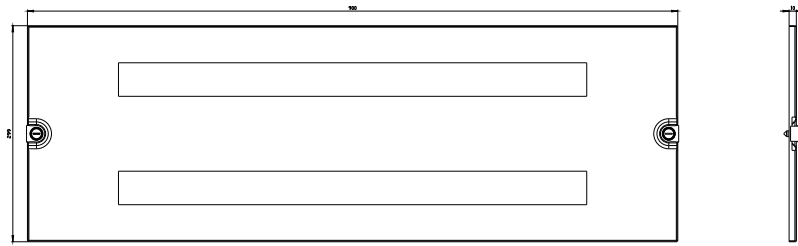

ALPHA 630 Universal, copertura di scomparto con aperture 2x36UM, interdistanza tra le file 150 mm A=300 mm La=900 mm

Versione	
marca del prodotto	ALPHA
denominazione del prodotto	Coperture di scomparto
Progettazione meccanica	
altezza	300 mm
larghezza	900 mm
Peso netto per UQ	2,237 kg
materiale	plastica
Approvazioni Certificati	
Environment	General Product Approval

<https://support.industry.siemens.com/cs/ww/it/ps/8GK9608-2KK32>

Banca dati immagini (foto prodotto, disegni dimensionali 2D, modelli 3D, schemi delle connessioni, ...)

https://www.automation.siemens.com/bilddb/cax_en.aspx?mlfb=8GK9608-2KK32

CAX-Online-Generator

<https://www.siemens.com/cax>

Tender specifications

<https://www.siemens.com/specifications>

Curve caratteristiche

[https://curves.simaris.siemens.com/curves/<mmp_prod_noCOMP="HAUPT"></mmp_prod_no>](https://curves.simaris.siemens.com/curves/<mmp_prod_noCOMP=)