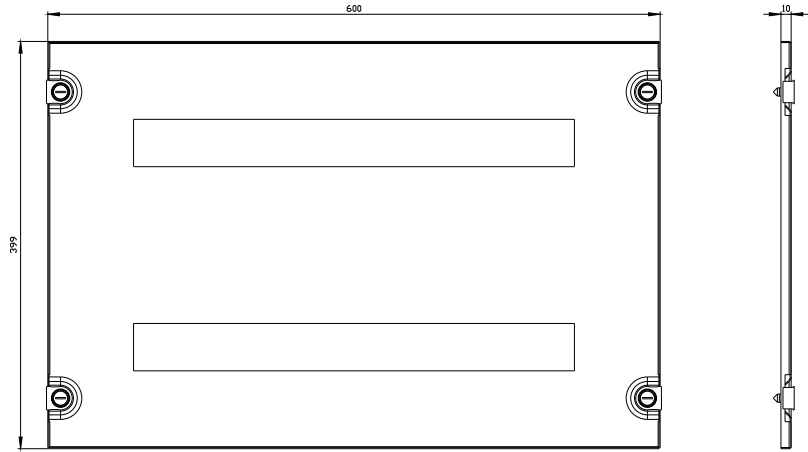

ALPHA 630 Universal, copertura di scomparto con aperture 2x24UM interdistanza tra le file 200 mm A=400mm La=600mm

Versione		
marca del prodotto	ALPHA	
denominazione del prodotto	Coperture di scomparto	
Progettazione meccanica		
altezza	400 mm	
larghezza	600 mm	
Peso netto per UQ	1,821 kg	
materiale	plastica	
Approvazioni Certificati		
Environment	General Product Approval	Test Certificates

<https://support.industry.siemens.com/cs/ww/it/ps/8GK9608-2KK20>

Banca dati immagini (foto prodotto, disegni dimensionali 2D, modelli 3D, schemi delle connessioni, ...)

https://www.automation.siemens.com/bilddb/cax_en.aspx?mlfb=8GK9608-2KK20

CAX-Online-Generator

<https://www.siemens.com/cax>

Tender specifications

<https://www.siemens.com/specifications>

Curve caratteristiche

[https://curves.simaris.siemens.com/curves/<mmp_prod_noCOMP="HAUPT"></mmp_prod_no>](https://curves.simaris.siemens.com/curves/<mmp_prod_noCOMP=)