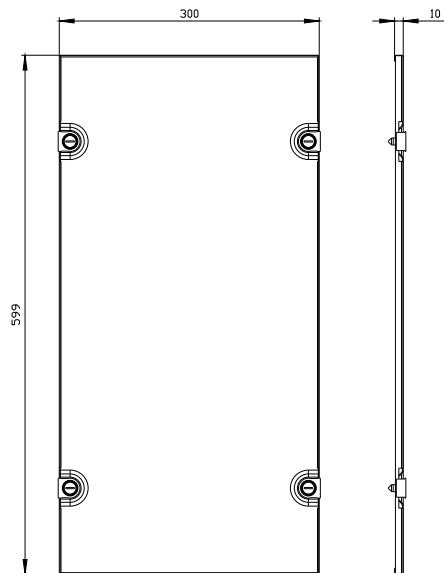

Ultima modifica:

06/04/2025