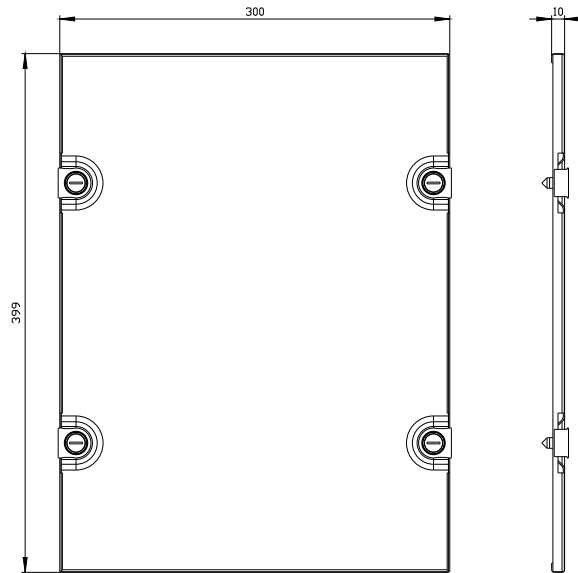

Ultima modifica:

06/04/2025