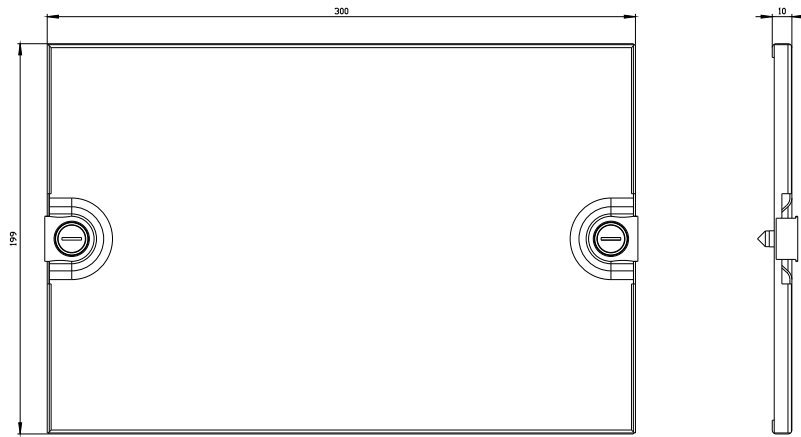

ALPHA 630 Universal, copertura senza aperture A=200 mm, La=300mm

Versione	
marca del prodotto	ALPHA
denominazione del prodotto	Coperture di scomparto
Progettazione meccanica	
altezza	200 mm
larghezza	300 mm
Peso netto per UQ	570 g
materiale	plastica
Approvazioni Certificati	
Environment	General Product Approval

<https://support.industry.siemens.com/cs/ww/it/ps/8GK9607-1KK10>

Banca dati immagini (foto prodotto, disegni dimensionali 2D, modelli 3D, schemi delle connessioni, ...)

https://www.automation.siemens.com/bilddb/cax_en.aspx?mlfb=8GK9607-1KK10

CAX-Online-Generator

<https://www.siemens.com/cax>

Tender specifications

<https://www.siemens.com/specifications>

Curve caratteristiche

[https://curves.simaris.siemens.com/curves/<mmp_prod_noCOMP="HAUPT"></mmp_prod_no>](https://curves.simaris.siemens.com/curves/<mmp_prod_noCOMP=)