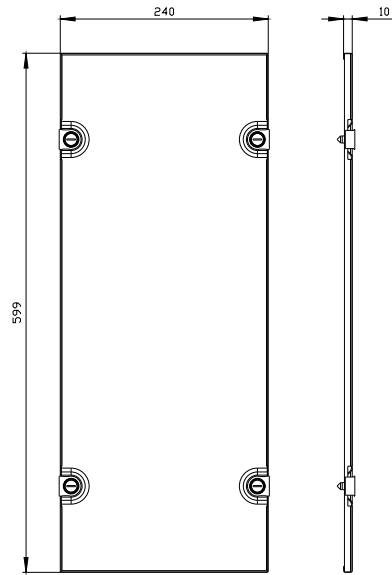

ALPHA 630 Universal, copertura di scomparto per vano cavi, A=600 mm, La=240 mm

Versione	
marca del prodotto	ALPHA
denominazione del prodotto	Coperture di scomparto
Progettazione meccanica	
altezza	600 mm
larghezza	240 mm
Peso netto per UQ	1,461 kg
materiale	plastica
Approvazioni Certificati	
Environment	General Product Approval

<https://support.industry.siemens.com/cs/ww/it/ps/8GK9606-4KK10>

Banca dati immagini (foto prodotto, disegni dimensionali 2D, modelli 3D, schemi delle connessioni, ...)

https://www.automation.siemens.com/bilddb/cax_en.aspx?mlfb=8GK9606-4KK10

CAX-Online-Generator

<https://www.siemens.com/cax>

Tender specifications

<https://www.siemens.com/specifications>

Curve caratteristiche

[https://curves.simaris.siemens.com/curves/<mmp_prod_noCOMP="HAUPT"></mmp_prod_no>](https://curves.simaris.siemens.com/curves/<mmp_prod_noCOMP=)