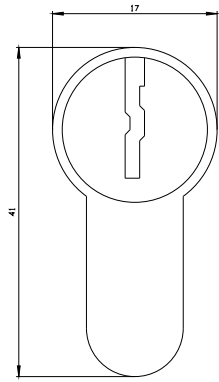

ALPHA profilo semicilindrico 40mm con serratura E012 e chiave 2x per quadro di distribuzione a parete adatto per 8GK9560-0KK06

Versione	
marca del prodotto	ALPHA
denominazione del prodotto	Profilo semicilindrico
esecuzione del prodotto	con chiusura E012 e chiave
materiale	acciaio

Banca dati immagini (foto prodotto, disegni dimensionali 2D, modelli 3D, schemi delle connessioni, ...)

[https://www.automation.siemens.com/bilddb/cax\\_en.aspx?mlfb=8GK9560-0KK07](https://www.automation.siemens.com/bilddb/cax_en.aspx?mlfb=8GK9560-0KK07)

CAx-Online-Generator

<https://www.siemens.com/cax>

Tender specifications

<https://www.siemens.com/specifications>

Curve caratteristiche

[https://curves.simaris.siemens.com/curves/<mmp\\_prod\\_noCOMP="HAUPT"></mmp\\_prod\\_no>](https://curves.simaris.siemens.com/curves/<mmp_prod_noCOMP=)