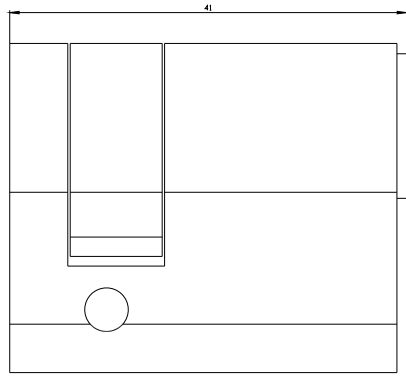

ALPHA profilo semicilindrico 40mm con serratura E012 e chiave 2x per quadro di distribuzione a parete adatto per 8GK9560-0KK06

Versione	
marca del prodotto	ALPHA
denominazione del prodotto	Profilo semicilindrico
esecuzione del prodotto	con chiusura E012 e chiave
materiale	acciaio

Banca dati immagini (foto prodotto, disegni dimensionali 2D, modelli 3D, schemi delle connessioni, ...)

[https://www.automation.siemens.com/bilddb/cax\\_en.aspx?mlfb=8GK9560-0KK07](https://www.automation.siemens.com/bilddb/cax_en.aspx?mlfb=8GK9560-0KK07)

CAx-Online-Generator

<https://www.siemens.com/cax>

Tender specifications

<https://www.siemens.com/specifications>

Curve caratteristiche

[https://curves.simaris.siemens.com/curves/<mmp\\_prod\\_noCOMP="HAUPT"></mmp\\_prod\\_no>](https://curves.simaris.siemens.com/curves/<mmp_prod_noCOMP=)