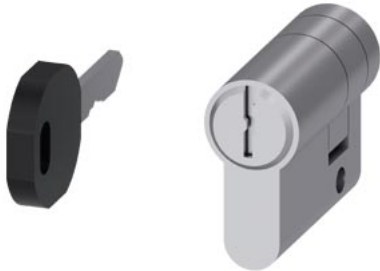

ALPHA profilo semicilindrico 40mm con serratura E012 e chiave 2x per quadro di distribuzione a parete adatto per 8GK9560-0KK06

Versione	
marca del prodotto	ALPHA
denominazione del prodotto	Profilo semicilindrico
esecuzione del prodotto	con chiusura E012 e chiave
materiale	acciaio