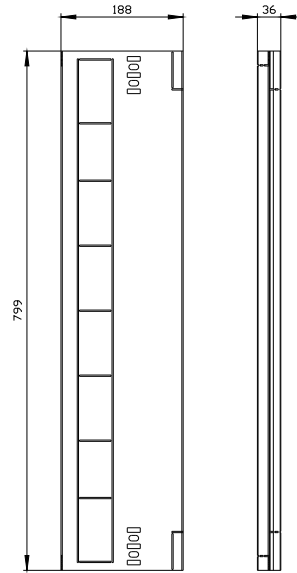

ALPHA 630 Universal, Setto separatore, verticale, tra vano apparecchi/ vano sbarre nei quadri di distribuzione con larghezza 600 mm/300 mm, altezza=800 mm

| Versione                     |                          |
|------------------------------|--------------------------|
| marca del prodotto           | ALPHA                    |
| denominazione del prodotto   | Setto separatore di fase |
| Dati tecnici generali        |                          |
| lavorazione della superficie | altro                    |
| Progettazione meccanica      |                          |
| Peso netto per UQ            | 1,635 kg                 |
| Approvazioni Certificati     |                          |
| Environment                  | General Product Approval |

**Service&Support (Manuali, Certificati, Caratteristiche, FAQ, ...)**

<https://support.industry.siemens.com/cs/ww/it/ps/8GK9525-5KK03>

**Banca dati immagini (foto prodotto, disegni dimensionali 2D, modelli 3D, schemi delle connessioni, ...)**

[https://www.automation.siemens.com/bilddb/cax\\_en.aspx?mlfb=8GK9525-5KK03](https://www.automation.siemens.com/bilddb/cax_en.aspx?mlfb=8GK9525-5KK03)

**CAX-Online-Generator**

<https://www.siemens.com/cax>

**Tender specifications**

<https://www.siemens.com/specifications>

**Curve caratteristiche**

[https://curves.simaris.siemens.com/curves/<mmp\\_prod\\_noCOMP="HAUPT"></mmp\\_prod\\_no>](https://curves.simaris.siemens.com/curves/<mmp_prod_noCOMP=)