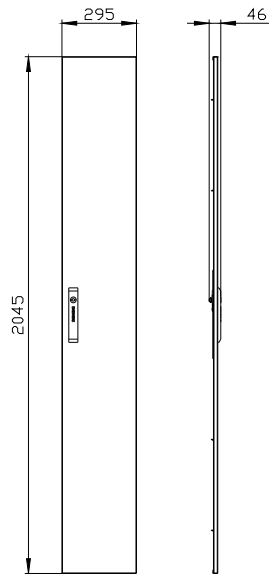

Information for data generation and storage

<https://support.industry.siemens.com/cs/ww/en/view/109995012>

Information- and Downloadcenter (Cataloghi, Opuscoli,...)

<https://www.siemens.com/lowvoltage/catalogs>

Industry Mall (sistema di ordinazione Online)

<https://mall.industry.siemens.com/mall/it/it/Catalog/product?mlfb=8GK9515-8KK42>

Service&Support (Manuali, Certificati, Caratteristiche, FAQ, ...)

<https://support.industry.siemens.com/cs/ww/it/ps/8GK9515-8KK42>

Banca dati immagini (foto prodotto, disegni dimensionali 2D, modelli 3D, schemi delle connessioni, ...)

<https://www.automation.siemens.com/bilddb/cax_en.aspx?mlfb=8GK9515-8KK42>

CAx-Online-Generator

<https://www.siemens.com/cax>

Tender specifications

<https://www.siemens.com/specifications>

Curve caratteristiche

[https://curves.simaris.siemens.com/curves/<mmp_prod_noCOMP="HAUPT"></mmp_prod_no>](https://curves.simaris.siemens.com/curves/<mmp_prod_noCOMP=)

Ultima modifica:

04/04/2025