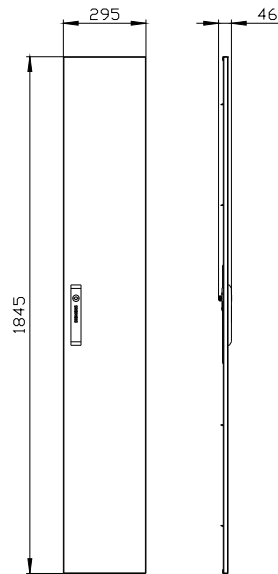

Information for data generation and storage

<https://support.industry.siemens.com/cs/ww/en/view/109995012>

Information- and Downloadcenter (Cataloghi, Opuscoli,...)

<https://www.siemens.com/lowvoltage/catalogs>

Industry Mall (sistema di ordinazione Online)

<https://mall.industry.siemens.com/mall/it/it/Catalog/product?mlfb=8GK9515-8KK41>

Service&Support (Manuali, Certificati, Caratteristiche, FAQ, ...)

<https://support.industry.siemens.com/cs/ww/it/ps/8GK9515-8KK41>

Banca dati immagini (foto prodotto, disegni dimensionali 2D, modelli 3D, schemi delle connessioni, ...)

<https://www.automation.siemens.com/bilddb/cax_en.aspx?mlfb=8GK9515-8KK41>

CAX-Online-Generator

<https://www.siemens.com/cax>

Tender specifications

<https://www.siemens.com/specifications>

Curve caratteristiche

[https://curves.simaris.siemens.com/curves/<mmp_prod_noCOMP="HAUPT"></mmp_prod_no>](https://curves.simaris.siemens.com/curves/<mmp_prod_noCOMP=)

Ultima modifica:

24/05/2025