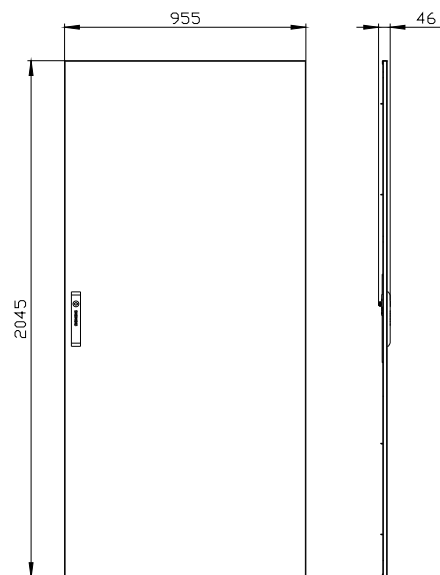

Information for data generation and storage

<https://support.industry.siemens.com/cs/ww/en/view/109995012>

Information- and Downloadcenter (Cataloghi, Opuscoli,...)

<https://www.siemens.com/lowvoltage/catalogs>

Industry Mall (sistema di ordinazione Online)

<https://mall.industry.siemens.com/mall/it/it/Catalog/product?mlfb=8GK9515-8KK32>

Service&Support (Manuali, Certificati, Caratteristiche, FAQ, ...)

<https://support.industry.siemens.com/cs/ww/it/ps/8GK9515-8KK32>

Banca dati immagini (foto prodotto, disegni dimensionali 2D, modelli 3D, schemi delle connessioni, ...)

<https://www.automation.siemens.com/bilddb/cax_en.aspx?mlfb=8GK9515-8KK32>

CAX-Online-Generator

<https://www.siemens.com/cax>

Tender specifications

<https://www.siemens.com/specifications>

Curve caratteristiche

[https://curves.simaris.siemens.com/curves/<mmp_prod_noCOMP="HAUPT"></mmp_prod_no>](https://curves.simaris.siemens.com/curves/<mmp_prod_noCOMP=)

Ultima modifica:

24/05/2025