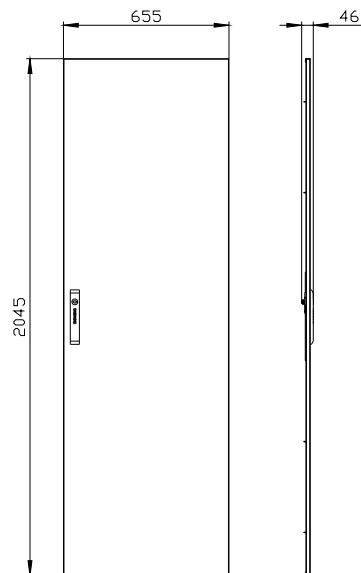

Information for data generation and storage

<https://support.industry.siemens.com/cs/ww/en/view/109995012>

Information- and Downloadcenter (Cataloghi, Opuscoli,...)

<https://www.siemens.com/lowvoltage/catalogs>

Industry Mall (sistema di ordinazione Online)

<https://mall.industry.siemens.com/mall/it/it/Catalog/product?mlfb=8GK9515-8KK22>

Service&Support (Manuali, Certificati, Caratteristiche, FAQ, ...)

<https://support.industry.siemens.com/cs/ww/it/ps/8GK9515-8KK22>

Banca dati immagini (foto prodotto, disegni dimensionali 2D, modelli 3D, schemi delle connessioni, ...)

<https://www.automation.siemens.com/bilddb/cax_en.aspx?mlfb=8GK9515-8KK22>

CAx-Online-Generator

<https://www.siemens.com/cax>

Tender specifications

<https://www.siemens.com/specifications>

Curve caratteristiche

[https://curves.simaris.siemens.com/curves/<mmp_prod_noCOMP="HAUPT"></mmp_prod_no>](https://curves.simaris.siemens.com/curves/<mmp_prod_noCOMP=)

Ultima modifica:

24/05/2025