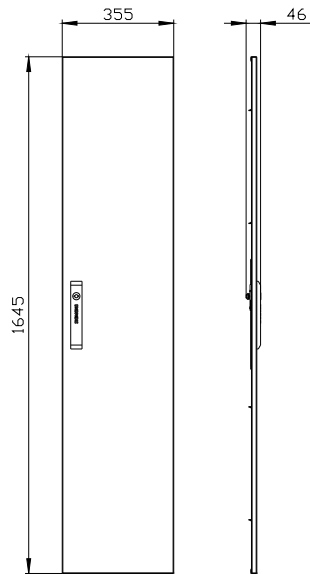

Information for data generation and storage

<https://support.industry.siemens.com/cs/ww/en/view/109995012>

Information- and Downloadcenter (Cataloghi, Opuscoli,...)

<https://www.siemens.com/lowvoltage/catalogs>

Industry Mall (sistema di ordinazione Online)

<https://mall.industry.siemens.com/mall/it/it/Catalog/product?mlfb=8GK9515-8KK10>

Service&Support (Manuali, Certificati, Caratteristiche, FAQ, ...)

<https://support.industry.siemens.com/cs/ww/it/ps/8GK9515-8KK10>

Banca dati immagini (foto prodotto, disegni dimensionali 2D, modelli 3D, schemi delle connessioni, ...)

<https://www.automation.siemens.com/bilddb/cax_en.aspx?mlfb=8GK9515-8KK10>

CAx-Online-Generator

<https://www.siemens.com/cax>

Tender specifications

<https://www.siemens.com/specifications>

Curve caratteristiche

[https://curves.simaris.siemens.com/curves/<mmp_prod_noCOMP="HAUPT"></mmp_prod_no>](https://curves.simaris.siemens.com/curves/<mmp_prod_noCOMP=)

Ultima modifica:

24/05/2025