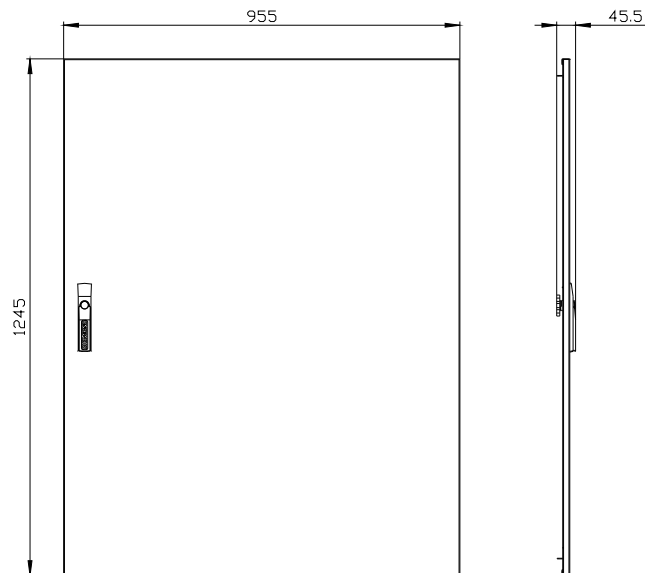

Information for data generation and storage

<https://support.industry.siemens.com/cs/ww/en/view/109995012>

Information- and Downloadcenter (Cataloghi, Opuscoli,...)

<https://www.siemens.com/lowvoltage/catalogs>

Industry Mall (sistema di ordinazione Online)

<https://mall.industry.siemens.com/mall/it/it/Catalog/product?mlfb=8GK9515-7KK33>

Service&Support (Manuali, Certificati, Caratteristiche, FAQ, ...)

<https://support.industry.siemens.com/cs/ww/it/ps/8GK9515-7KK33>

Banca dati immagini (foto prodotto, disegni dimensionali 2D, modelli 3D, schemi delle connessioni, ...)

<https://www.automation.siemens.com/bilddb/cax_en.aspx?mlfb=8GK9515-7KK33>

CAX-Online-Generator

<https://www.siemens.com/cax>

Tender specifications

<https://www.siemens.com/specifications>

Curve caratteristiche

[https://curves.simaris.siemens.com/curves/<mmp_prod_noCOMP="HAUPT"></mmp_prod_no>](https://curves.simaris.siemens.com/curves/<mmp_prod_noCOMP=)

Ultima modifica:

24/05/2025