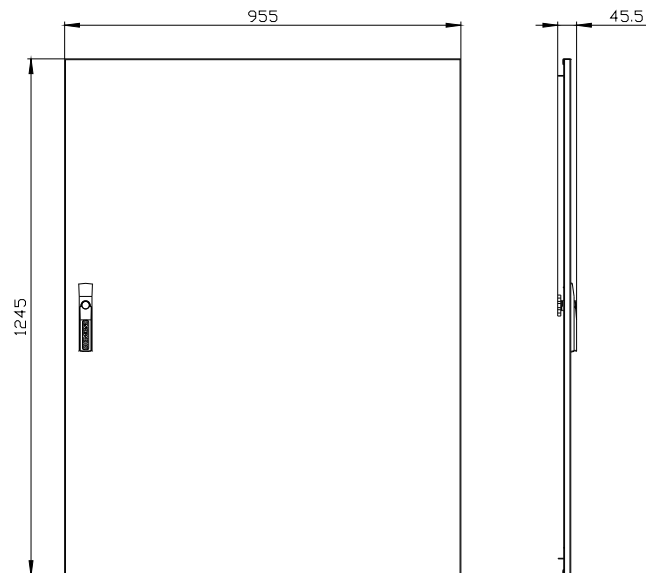

Information for data generation and storage

<https://support.industry.siemens.com/cs/ww/en/view/109995012>

Information- and Downloadcenter (Cataloghi, Opuscoli,...)

<https://www.siemens.com/lowvoltage/catalogs>

Industry Mall (sistema di ordinazione Online)

<https://mall.industry.siemens.com/mall/it/it/Catalog/product?mlfb=8GK9515-7KK30>

Service&Support (Manuali, Certificati, Caratteristiche, FAQ, ...)

<https://support.industry.siemens.com/cs/ww/it/ps/8GK9515-7KK30>

Banca dati immagini (foto prodotto, disegni dimensionali 2D, modelli 3D, schemi delle connessioni, ...)

<https://www.automation.siemens.com/bilddb/cax_en.aspx?mlfb=8GK9515-7KK30>

CAX-Online-Generator

<https://www.siemens.com/cax>

Tender specifications

<https://www.siemens.com/specifications>

Curve caratteristiche

[https://curves.simaris.siemens.com/curves/<mmp_prod_noCOMP="HAUPT"></mmp_prod_no>](https://curves.simaris.siemens.com/curves/<mmp_prod_noCOMP=)

Ultima modifica:

24/05/2025