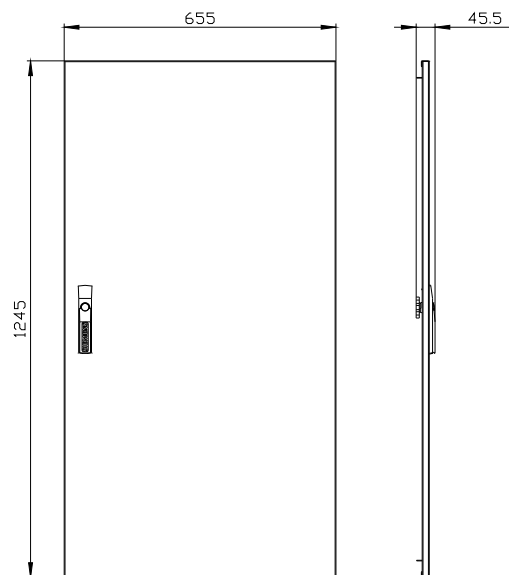

Information for data generation and storage

<https://support.industry.siemens.com/cs/ww/en/view/109995012>

Information- and Downloadcenter (Cataloghi, Opuscoli,...)

<https://www.siemens.com/lowvoltage/catalogs>

Industry Mall (sistema di ordinazione Online)

<https://mall.industry.siemens.com/mall/it/it/Catalog/product?mlfb=8GK9515-7KK23>

Service&Support (Manuali, Certificati, Caratteristiche, FAQ, ...)

<https://support.industry.siemens.com/cs/ww/it/ps/8GK9515-7KK23>

Banca dati immagini (foto prodotto, disegni dimensionali 2D, modelli 3D, schemi delle connessioni, ...)

<https://www.automation.siemens.com/bilddb/cax_en.aspx?mlfb=8GK9515-7KK23>

CAX-Online-Generator

<https://www.siemens.com/cax>

Tender specifications

<https://www.siemens.com/specifications>

Curve caratteristiche

[https://curves.simaris.siemens.com/curves/<mmp_prod_noCOMP="HAUPT"></mmp_prod_no>](https://curves.simaris.siemens.com/curves/<mmp_prod_noCOMP=)

Ultima modifica:

24/05/2025